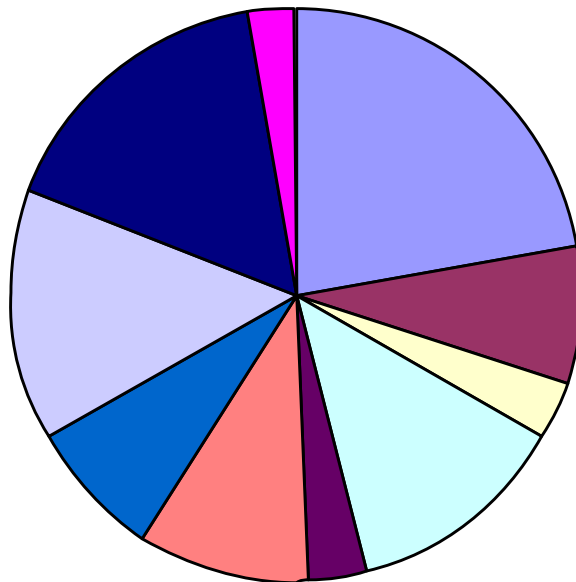

[dle regionu] [dle typu] [vyhledávání dle obce]

Sít evidovaných knihoven 2012 v Jihočeském kraji

Region	Pověřená knihovna	Profi knihovny	Neprofi knihovny	Celkem
České Budějovice	1+4	13+2	108+19	122+25
Český Krumlov	1+2	10+5	30+3	41+10
Dačice	1+5	0	17+4	18+9
Jindřichův Hradec	1+1	10+3	51+12	62+16
Milevsko	1+1	2+1	15+2	18+4
Písek	1+4	6+5	43+6	50+15
Prachatice	1	10	39	50
Strakonice	1+3	10+2	74+2	84+8
Tábor	1+6	14+6	69+12	84+25
Třeboň	1	0	15+1	17+1
Celkem	10+26	75+24	461+59	546+109

Podíl jednotlivých pověřených knihoven na počtu obsluhovaných knihoven

Počet obsluhovaných knihoven s pobočkami k 31.12.2011

- JVK České Budějovice
- MěK v Českém Krumlově
- MěK Dačice
- MěK Jindřichův Hradec
- MěK Milevsko
- MěK Písek
- MěK Prachatice
- ŠK Strakonice
- MěK Tábor
- MěK Třeboň