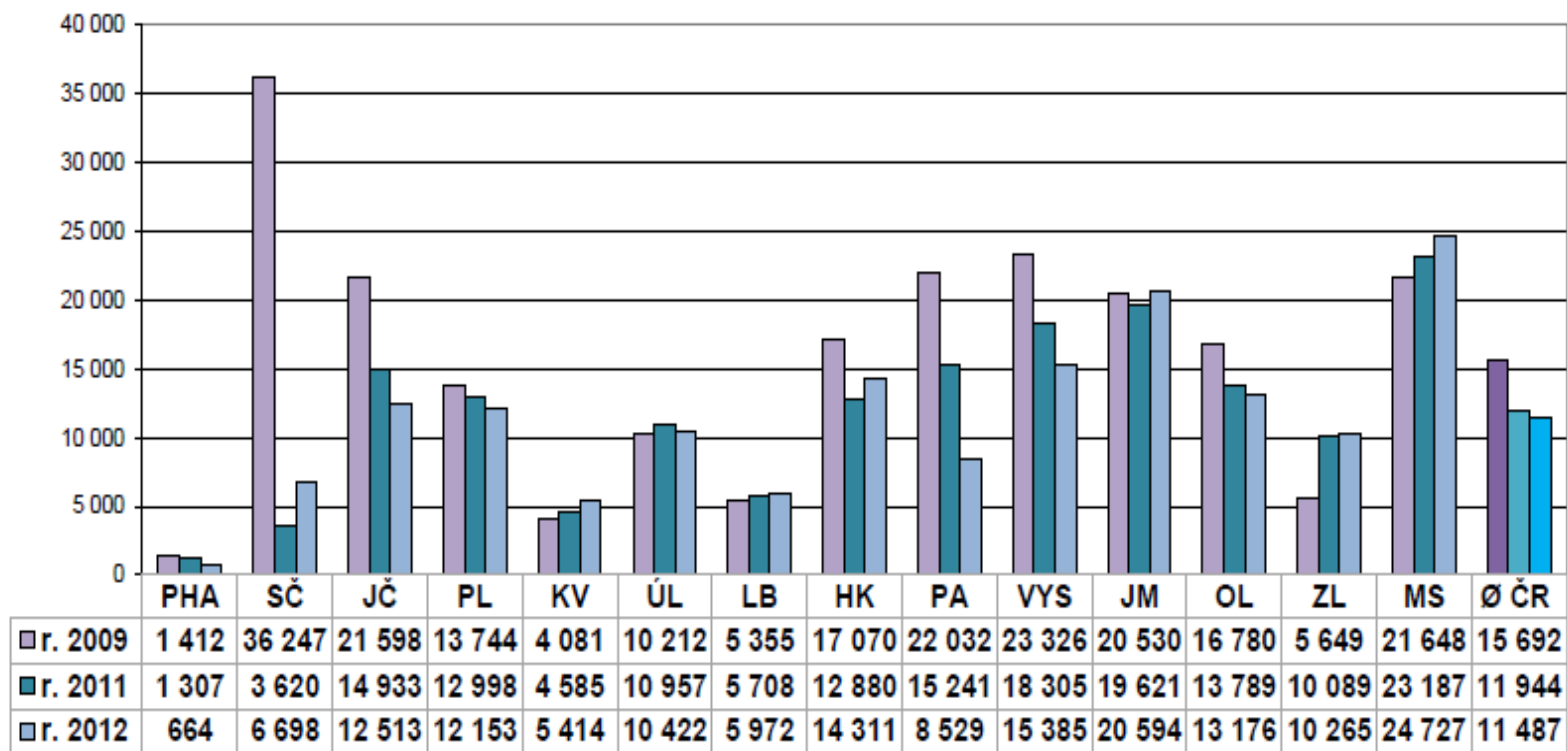

Porovnání výkonu RF s ostatními kraji

Počet k.j. zakoupených do VF z krajských dotací na RF v letech 2009, 2011 a 2012