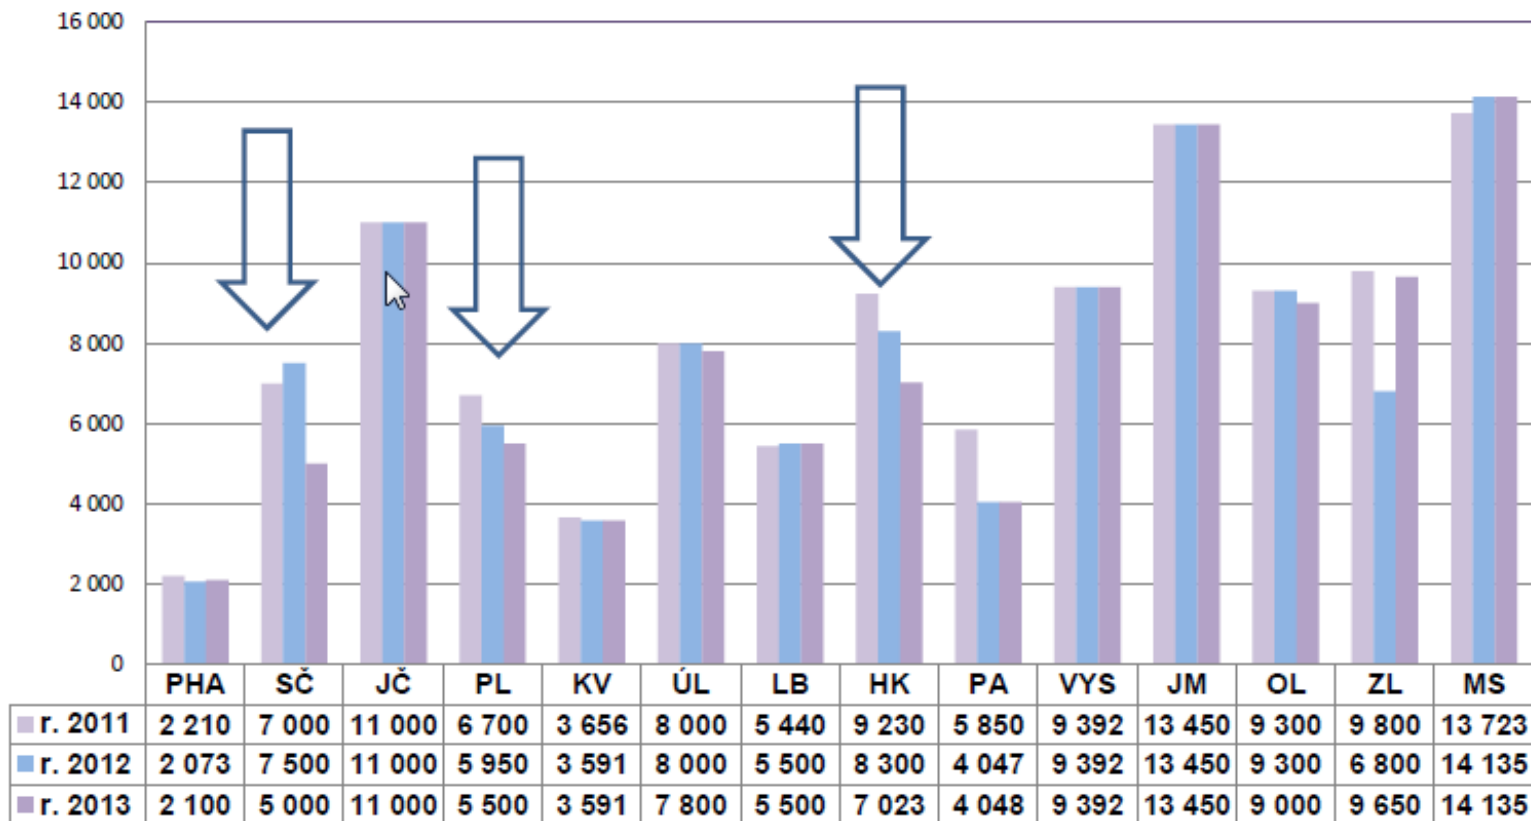

Porovnání výkonu RF s ostatními kraji

Financování RF od krajů v letech 2011 a 2012 s příslibem na r. 2013 (v tis. Kč)