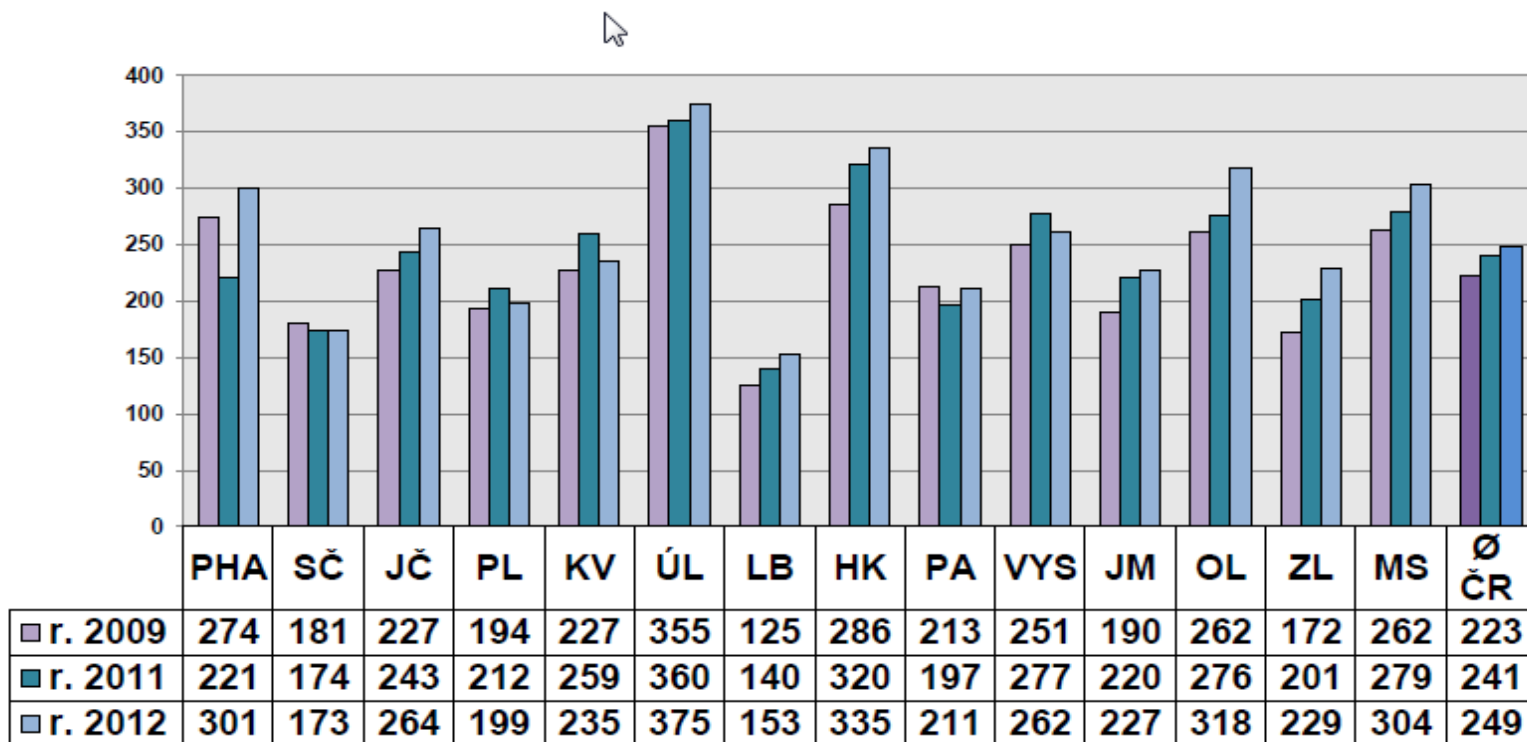

Porovnání výkonu RF s ostatními kraji

Průměrný počet k.j. v souborech za rok do 1 obslužené knihovny (r. 2009, 2011, 2012)