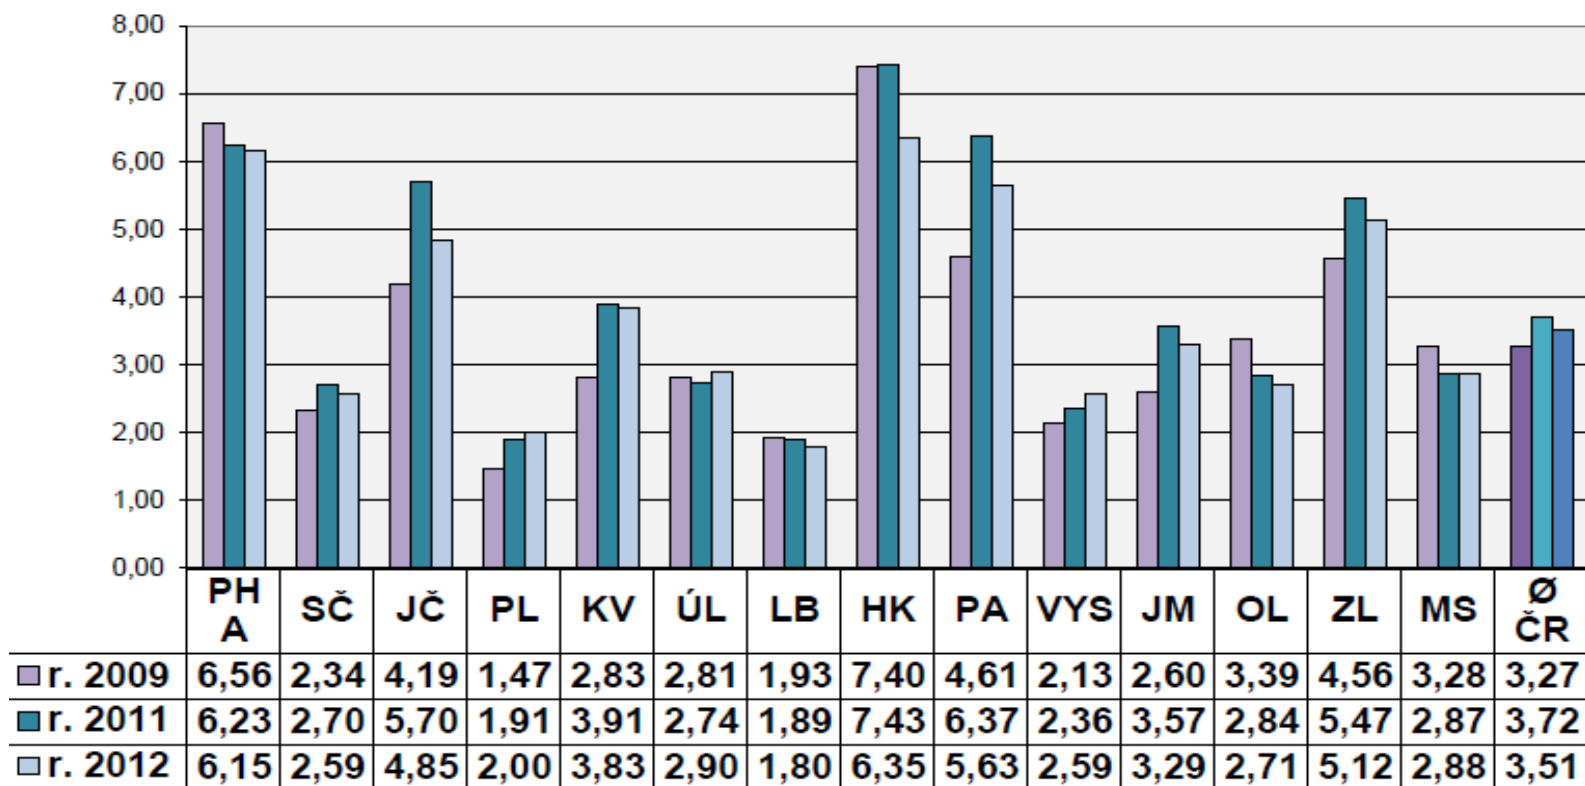

Porovnání výkonu RF s ostatními kraji

Průměrný počet konzultací na 1 obslouženou knihovnu
v krajích v letech 2009, 2011 a 2012