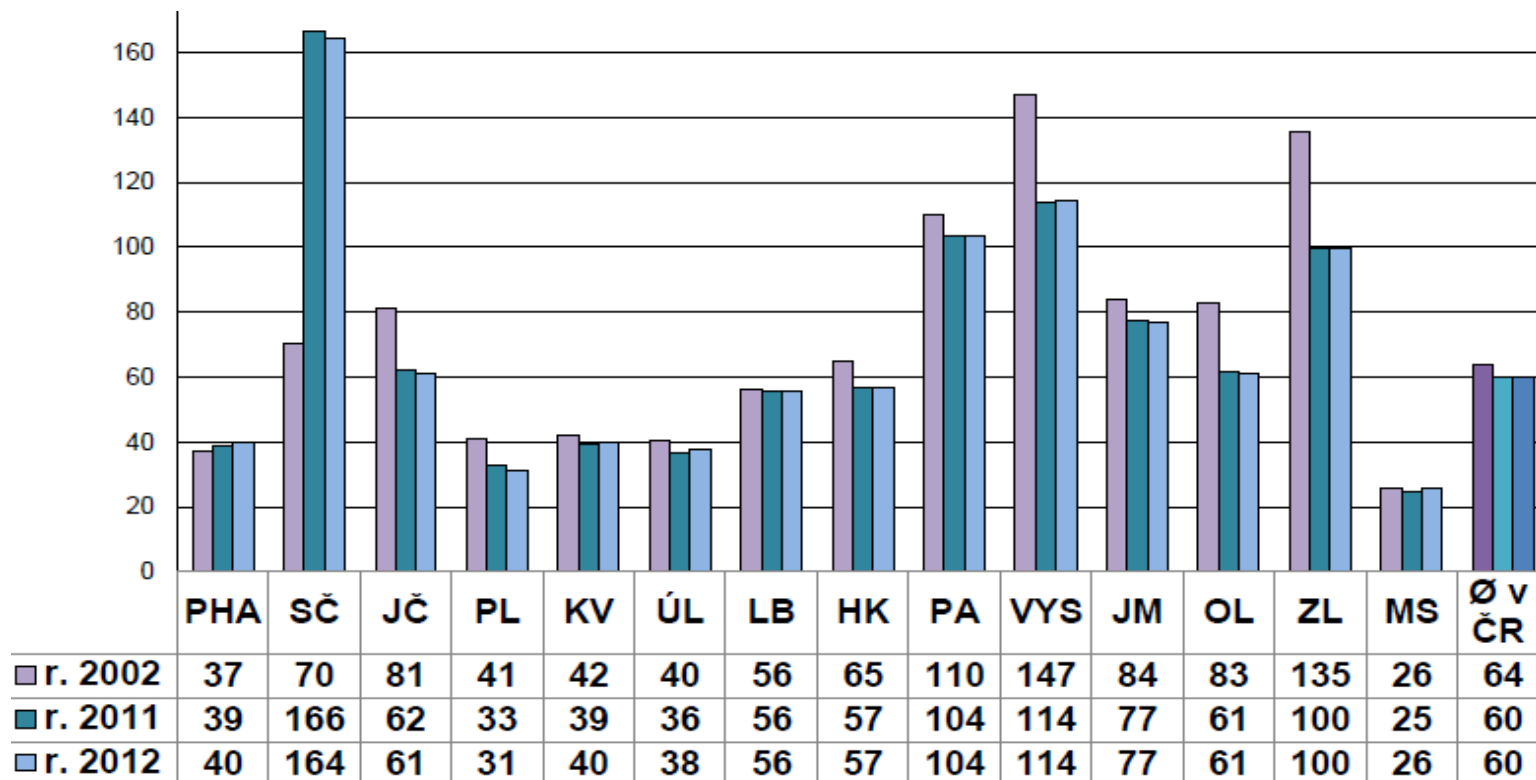

Deset let poskytování regionálních funkcí v Jihočeském kraji 2001-2011

26 613 konzultací

15 658 metodických návštěv

887 vzdělávacích akcí s 8 416 účastníky

323 porad

13 444 půjčených souborů s 1 021 737 knihami

919 provedených revizí či aktualizací

Poskytování regionálních funkcí v Jihočeském kraji 2012

2 676 konzultací

1461 metodických návštěv

58 vzdělávacích akcí s 8 416 účastníky

1696 půjčených souborů s 141 859 knihami

107 provedených revizí či aktualizací

32 porad

Porovnání výkonu RF s ostatními kraji

Financování RF od krajů v letech 2011 a 2012 s příslibem na r. 2013 (v tis. Kč)

Porovnání výkonu RF s ostatními kraji

Počet obsluhovaných knihoven na 1 PK a KK