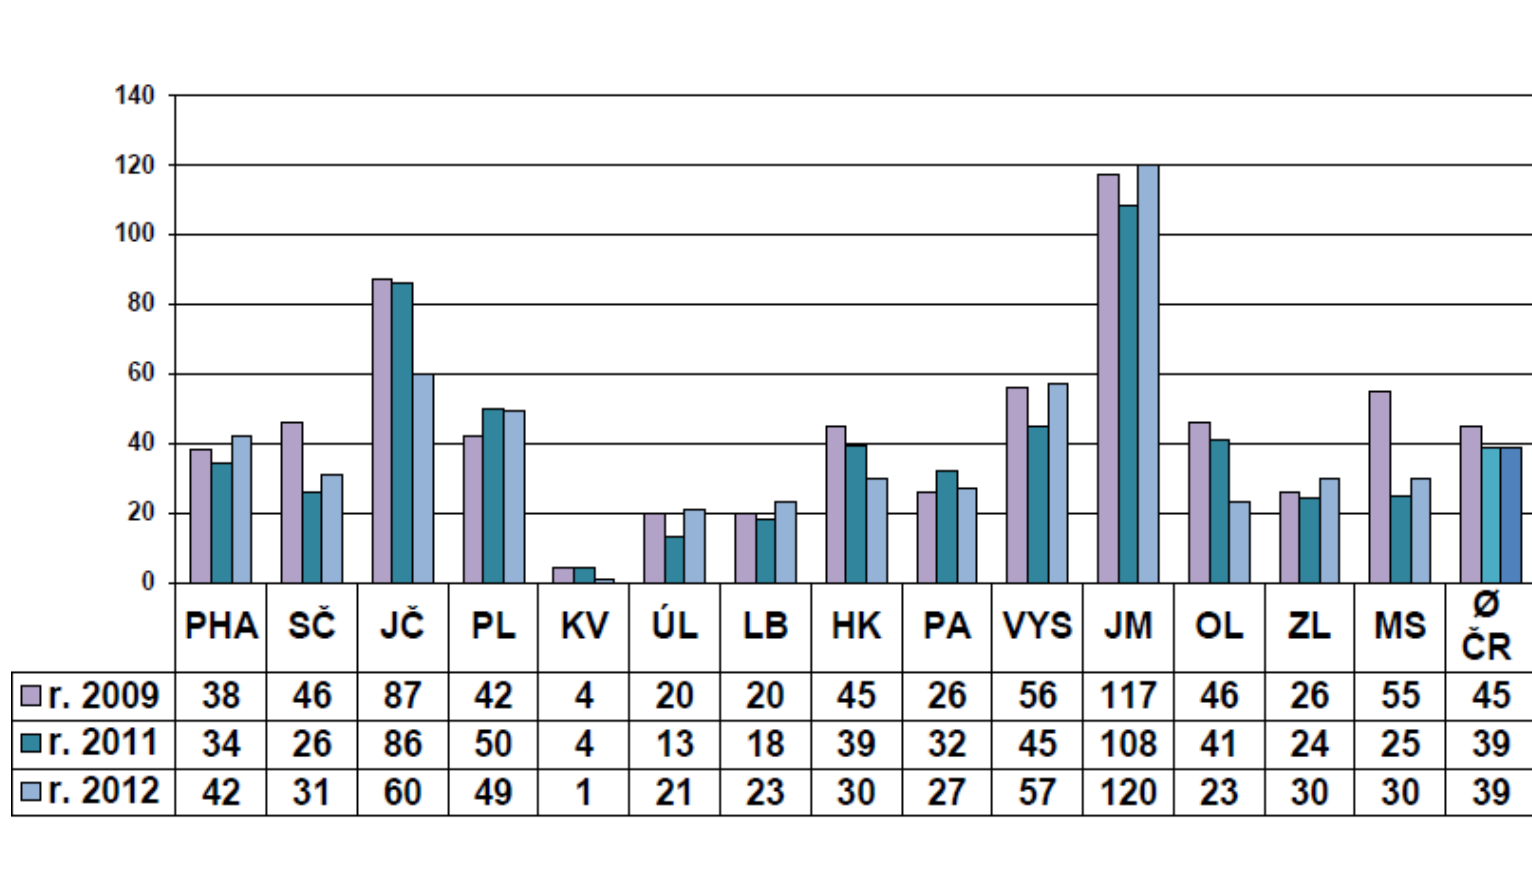

Porovnání výkonu RF s ostatními kraji

Počet vzdělávacích akcí RF v krajích v letech 2009, 2011 a 2012