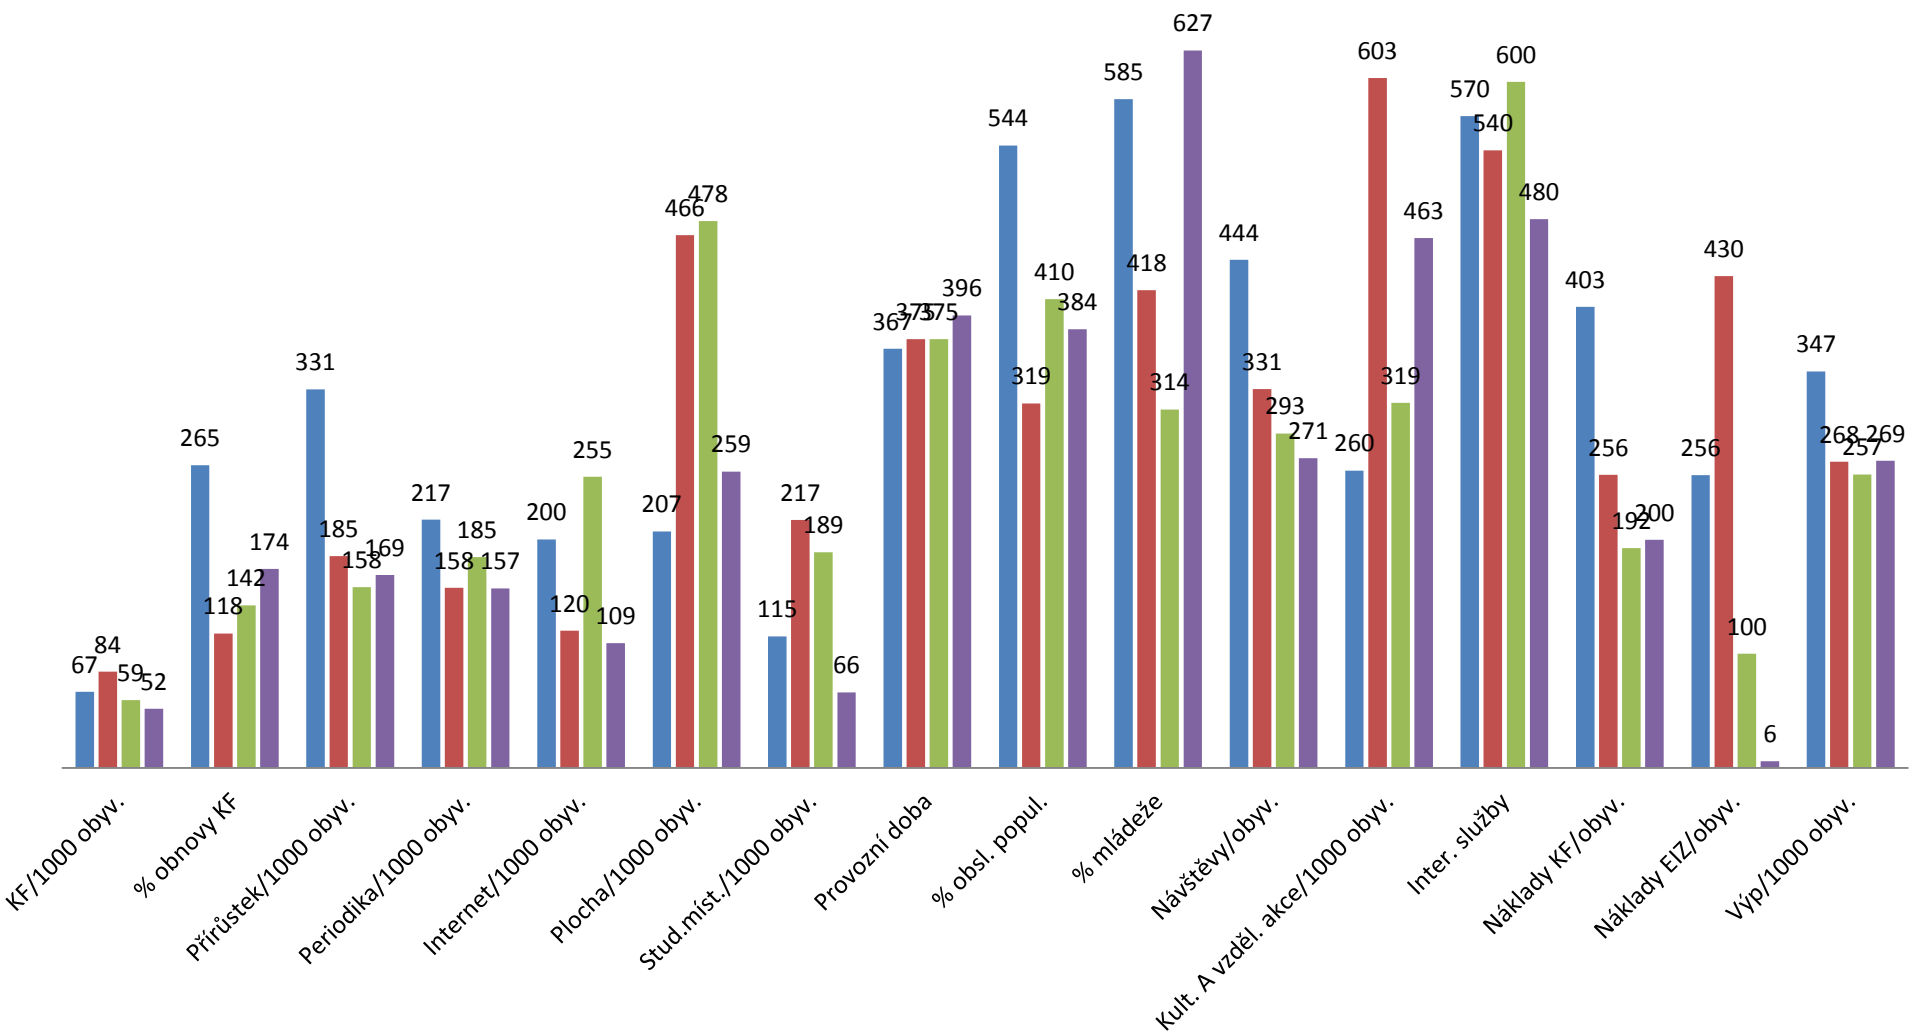

Do 5000 obyvatel

■ Horažďovice ■ Borovany ■ Velešín ■ Planá nad Lužnicí ■ Sázava

Do 10 000 obavatel - první část

■ Sedlčany ■ Valašské Klobouky ■ Nové Město nad Metují ■ Odolena Voda ■ Napajedla

Do 20 000 obyvatel

■ Kyjov ■ Ústí nad Orlicí ■ Dvůr Králové nad Labem

Do 40 000 obyvatel

■ Uherské Hradiště ■ Žďár nad Sázavou ■ Vyškov ■ Třebíč

Nad 40 000 obyvatel

Karviná Plzeň

Limity - omezení

- Malý počet účastníků
- Nemožnost navštívit více knihoven – max. 6
- První kolo – pouze hodnocení statistických dat
- Klíčový význam má, jak knihovna vypadá
 - Exteriér
 - Interiér
- Knihovny, které v poslední době neprošli obnovou, rekonstrukcí nemají šanci