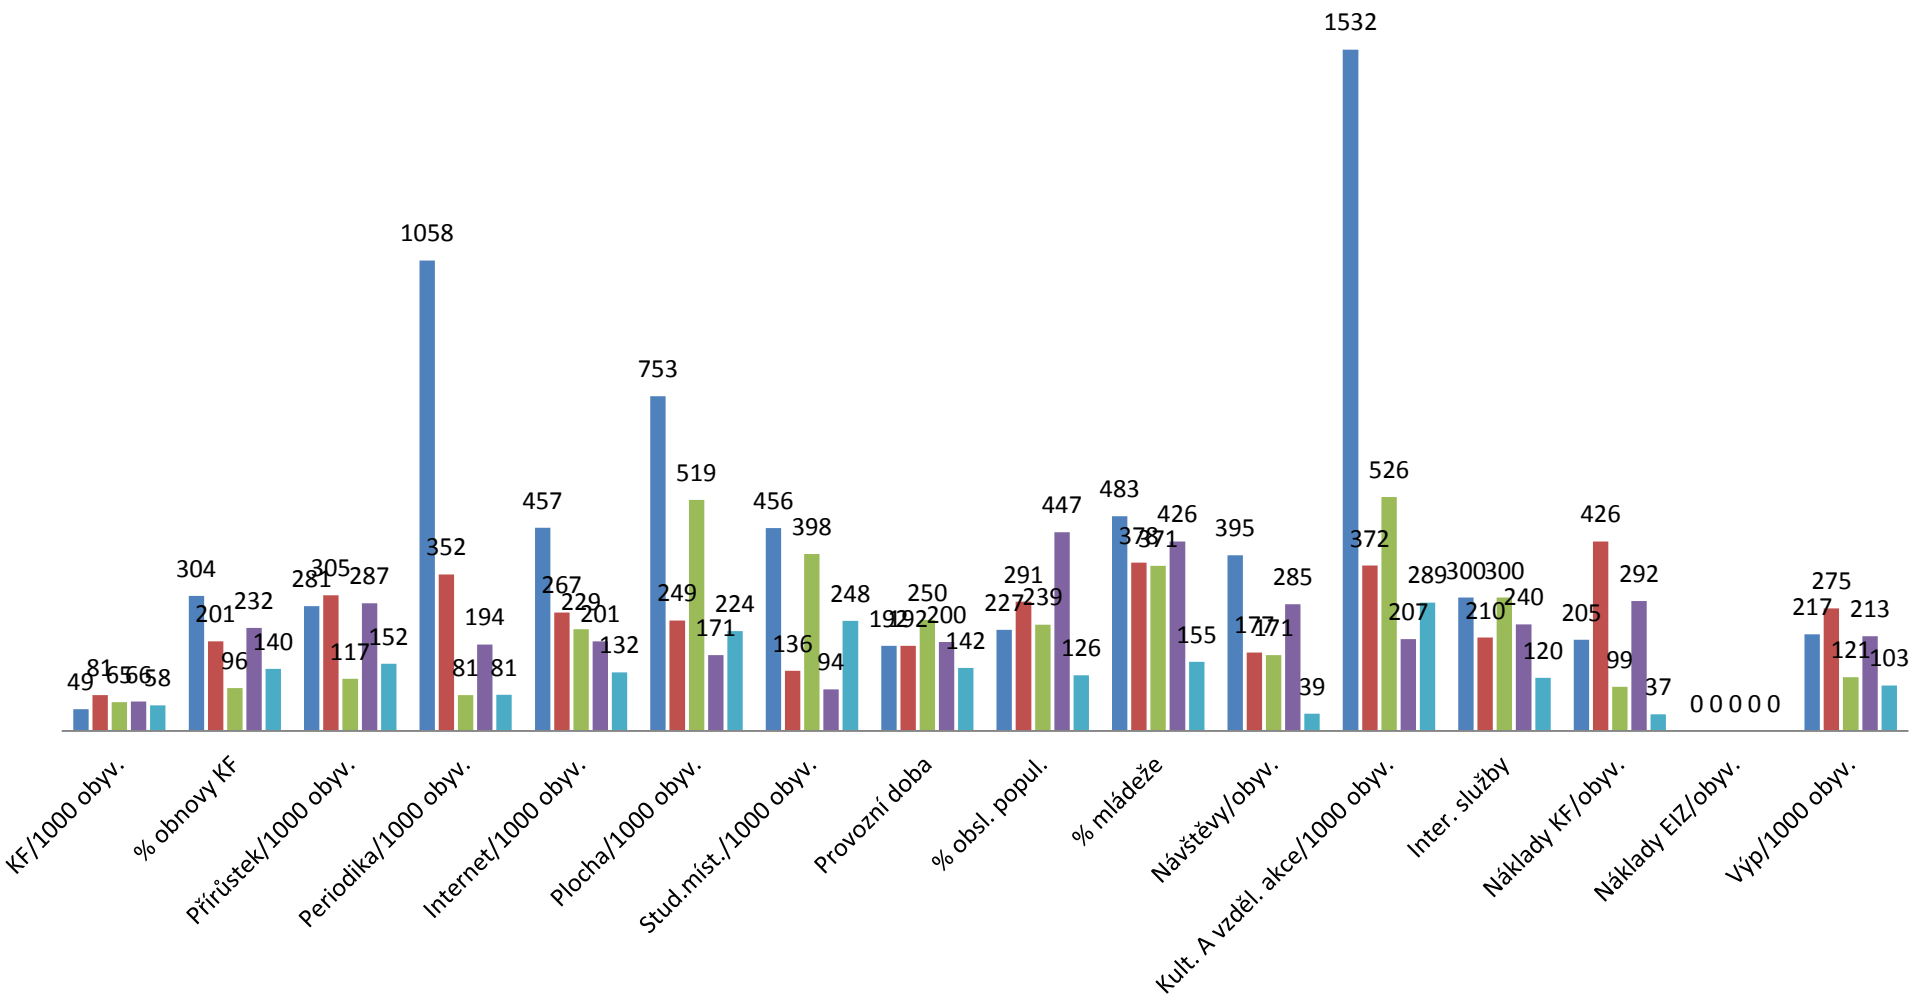

Do 5 000 obyvatel

Horažďovice	111
Borovany	107
Velešín	100

Do 10 000 obyvatel

Sedlčany	169
Valašské Klobouky	148
Nové Město nad Metují	145

Do 20 000 obyvatel

Kyjov	124
Ústí nad Orlicí	106
Dvůr Králové nad Labem	100

Do 40 000 obyvatel

Uherské Hradiště	163
Žďár nad Sázavou	154
Vyškov	136

Nad 40 000 obyvatel

Karviná	100
Plzeň	97

Do 3000 obyvatel

■ Nová Včelnice
 ■ Rtně v Podkrkonoší
 ■ Koryčany
 ■ Rychnov u Jablonce nad Nisou
 ■ Němčice nad Hanou

Do 5000 obyvatel

■ Horažďovice ■ Borovany ■ Velešín ■ Planá nad Lužnicí ■ Sázava

Do 10 000 obavatel - první část

■ Sedlčany ■ Valašské Klobouky ■ Nové Město nad Metují ■ Odolena Voda ■ Napajedla

Do 20 000 obyvatel