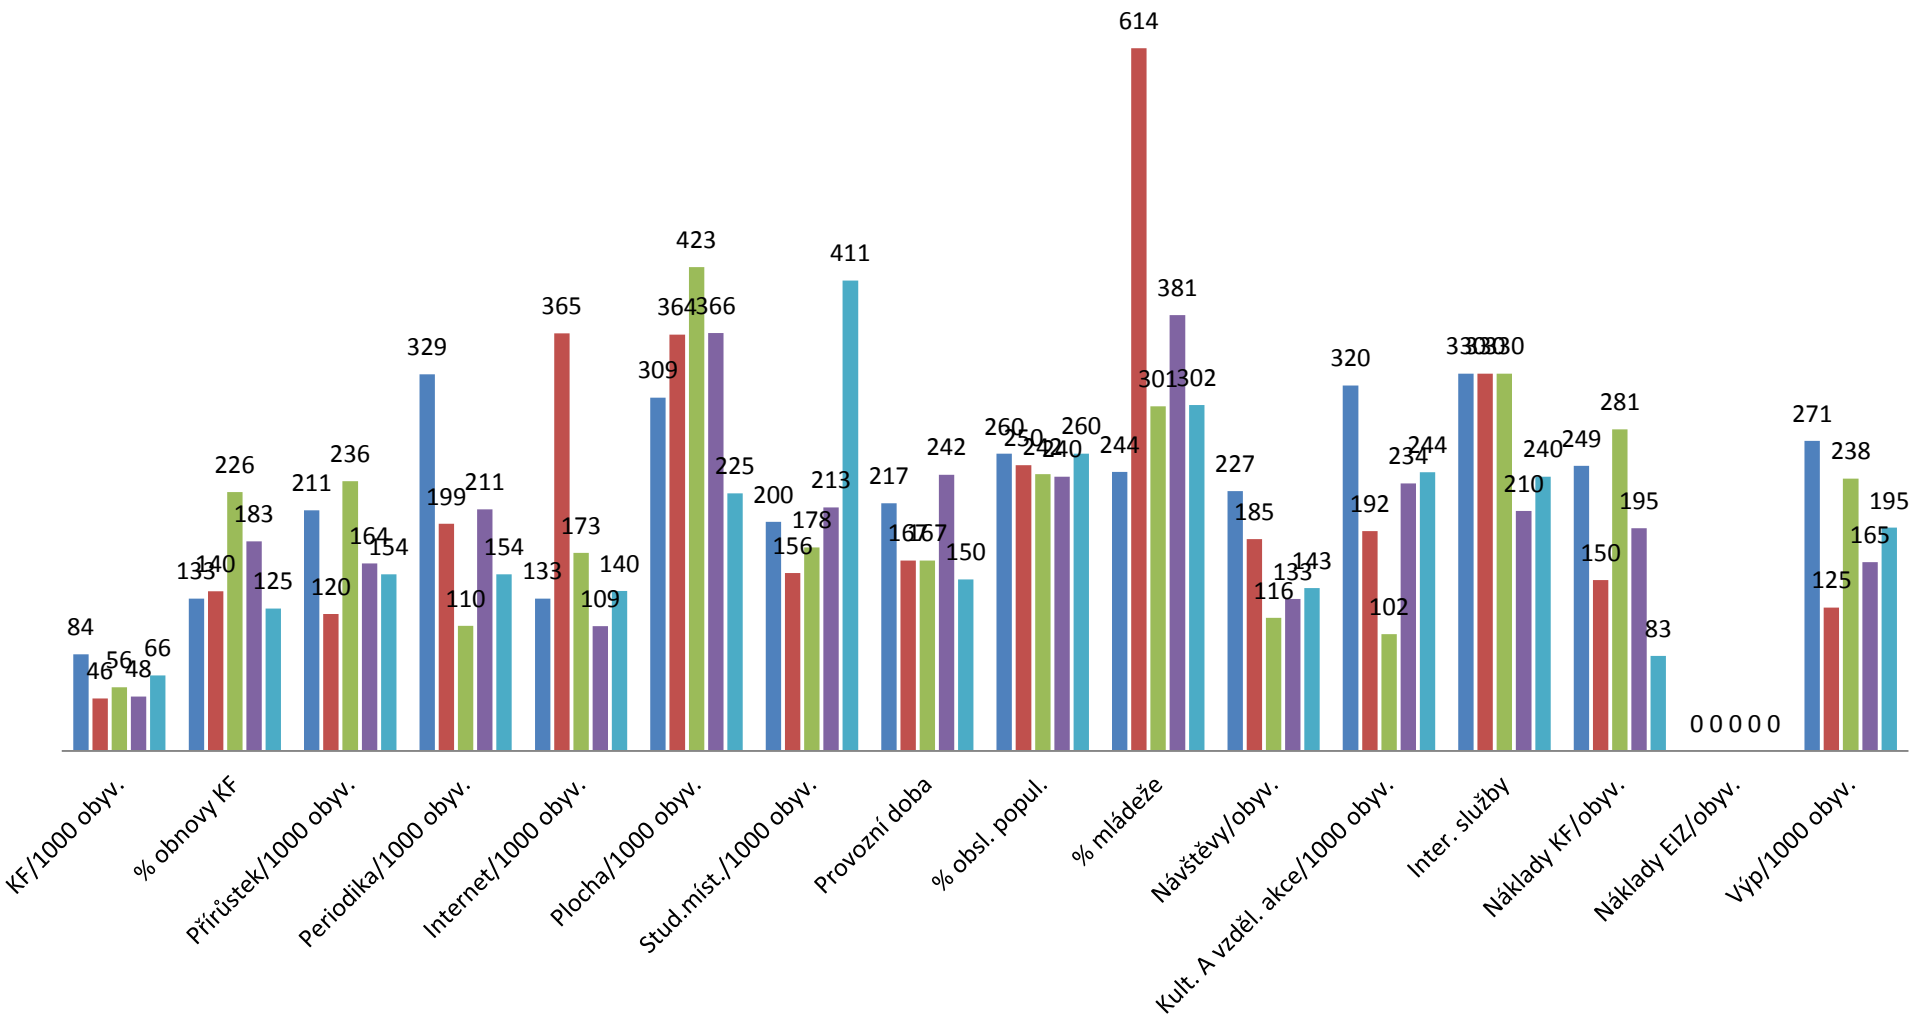

Do 5 000 obyvatel

Horažďovice	111
Borovany	107
Velešín	100

Do 10 000 obyvatel

Sedlčany	169
Valašské Klobouky	148
Nové Město nad Metují	145

Do 20 000 obyvatel

Kyjov	124
Ústí nad Orlicí	106
Dvůr Králové nad Labem	100

Do 40 000 obyvatel

Uherské Hradiště	163
Žďár nad Sázavou	154
Vyškov	136

Nad 40 000 obyvatel

Karviná	100
Plzeň	97

Do 3000 obyvatel

■ Nová Včelnice
 ■ Rtně v Podkrkonoší
 ■ Koryčany
 ■ Rychnov u Jablonce nad Nisou
 ■ Němčice nad Hanou

Do 5000 obyvatel

■ Horažďovice ■ Borovany ■ Velešín ■ Planá nad Lužnicí ■ Sázava

Do 10 000 obavatel - první část

■ Sedlčany ■ Valašské Klobouky ■ Nové Město nad Metují ■ Odolena Voda ■ Napajedla

Do 20 000 obyvatel