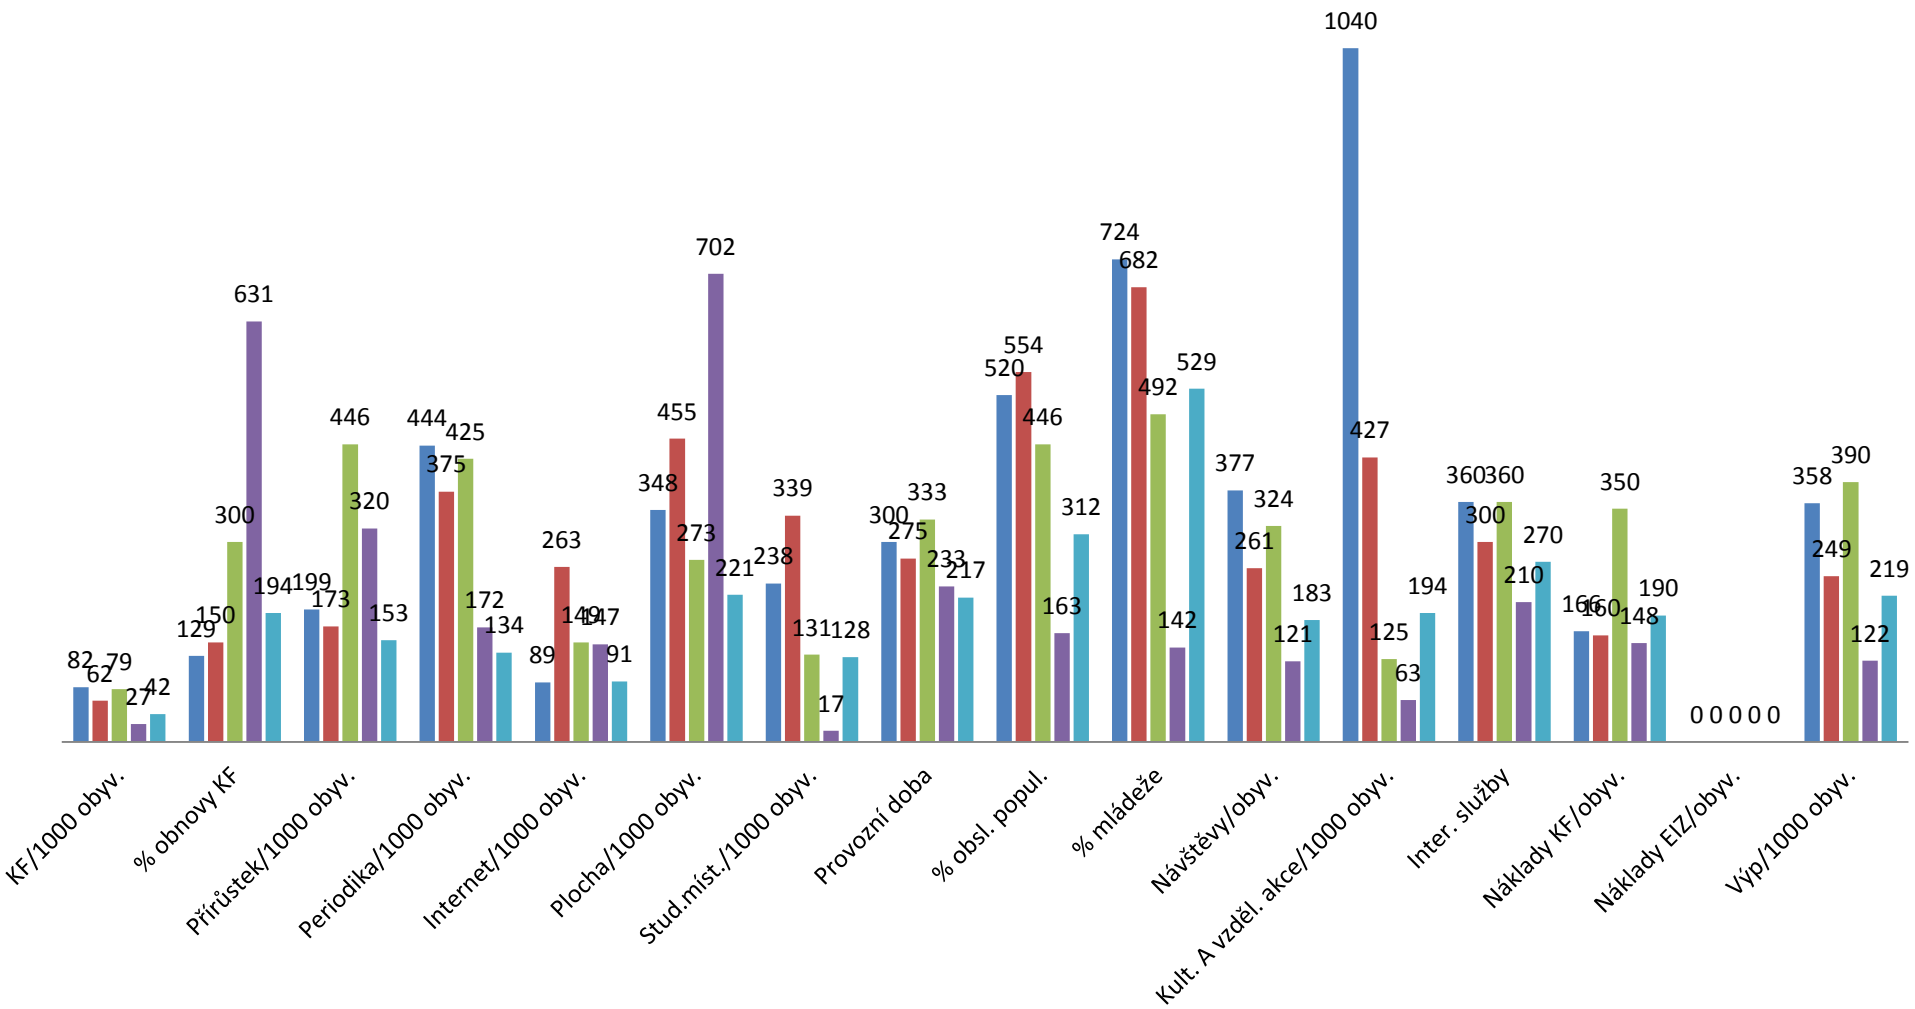

Do 5 000 obyvatel

Horažďovice	111
Borovany	107
Velešín	100

Do 10 000 obyvatel

Sedlčany	169
Valašské Klobouky	148
Nové Město nad Metují	145

Do 20 000 obyvatel

Kyjov	124
Ústí nad Orlicí	106
Dvůr Králové nad Labem	100

Do 40 000 obyvatel

Uherské Hradiště	163
Žďár nad Sázavou	154
Vyškov	136

Nad 40 000 obyvatel

Karviná	100
Plzeň	97

Do 3000 obyvatel

■ Nová Včelnice
 ■ Rtně v Podkrkonoší
 ■ Koryčany
 ■ Rychnov u Jablonce nad Nisou
 ■ Němčice nad Hanou

Do 5000 obyvatel

■ Horažďovice ■ Borovany ■ Velešín ■ Planá nad Lužnicí ■ Sázava

Do 10 000 obavatel - první část

■ Sedlčany ■ Valašské Klobouky ■ Nové Město nad Metují ■ Odolena Voda ■ Napajedla

Do 20 000 obyvatel