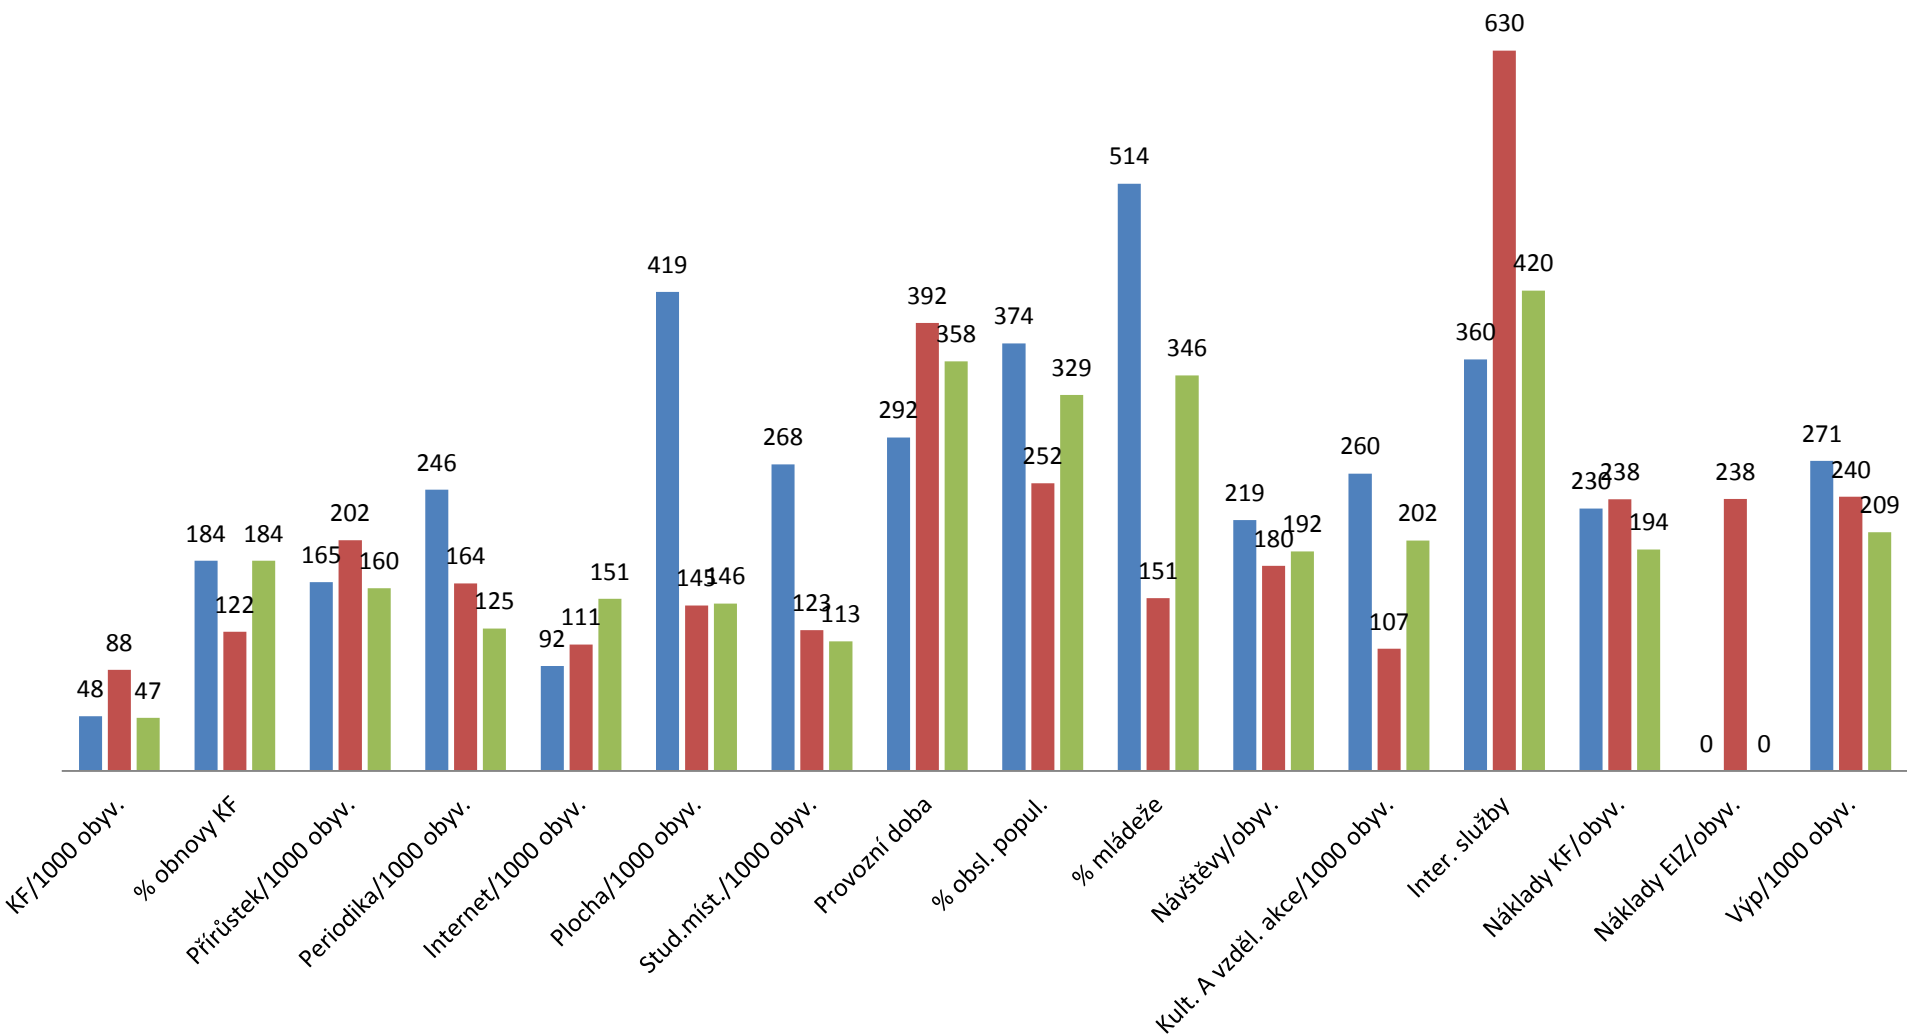

Do 5000 obyvatel

■ Horažďovice ■ Borovany ■ Velešín ■ Planá nad Lužnicí ■ Sázava

Do 10 000 obavatel - první část

■ Sedlčany ■ Valašské Klobouky ■ Nové Město nad Metují ■ Odolena Voda ■ Napajedla

Do 20 000 obyvatel

■ Kyjov ■ Ústí nad Orlicí ■ Dvůr Králové nad Labem

Do 40 000 obyvatel

■ Uherské Hradiště ■ Žďár nad Sázavou ■ Vyškov ■ Třebíč

Nad 40 000 obyvatel

Karviná Plzeň

Limity - omezení

- Malý počet účastníků
- Nemožnost navštívit více knihoven – max. 6
- První kolo – pouze hodnocení statistických dat
- Klíčový význam má, jak knihovna vypadá
 - Exteriér
 - Interiér
- Knihovny, které v poslední době neprošli obnovou, rekonstrukcí nemají šanci