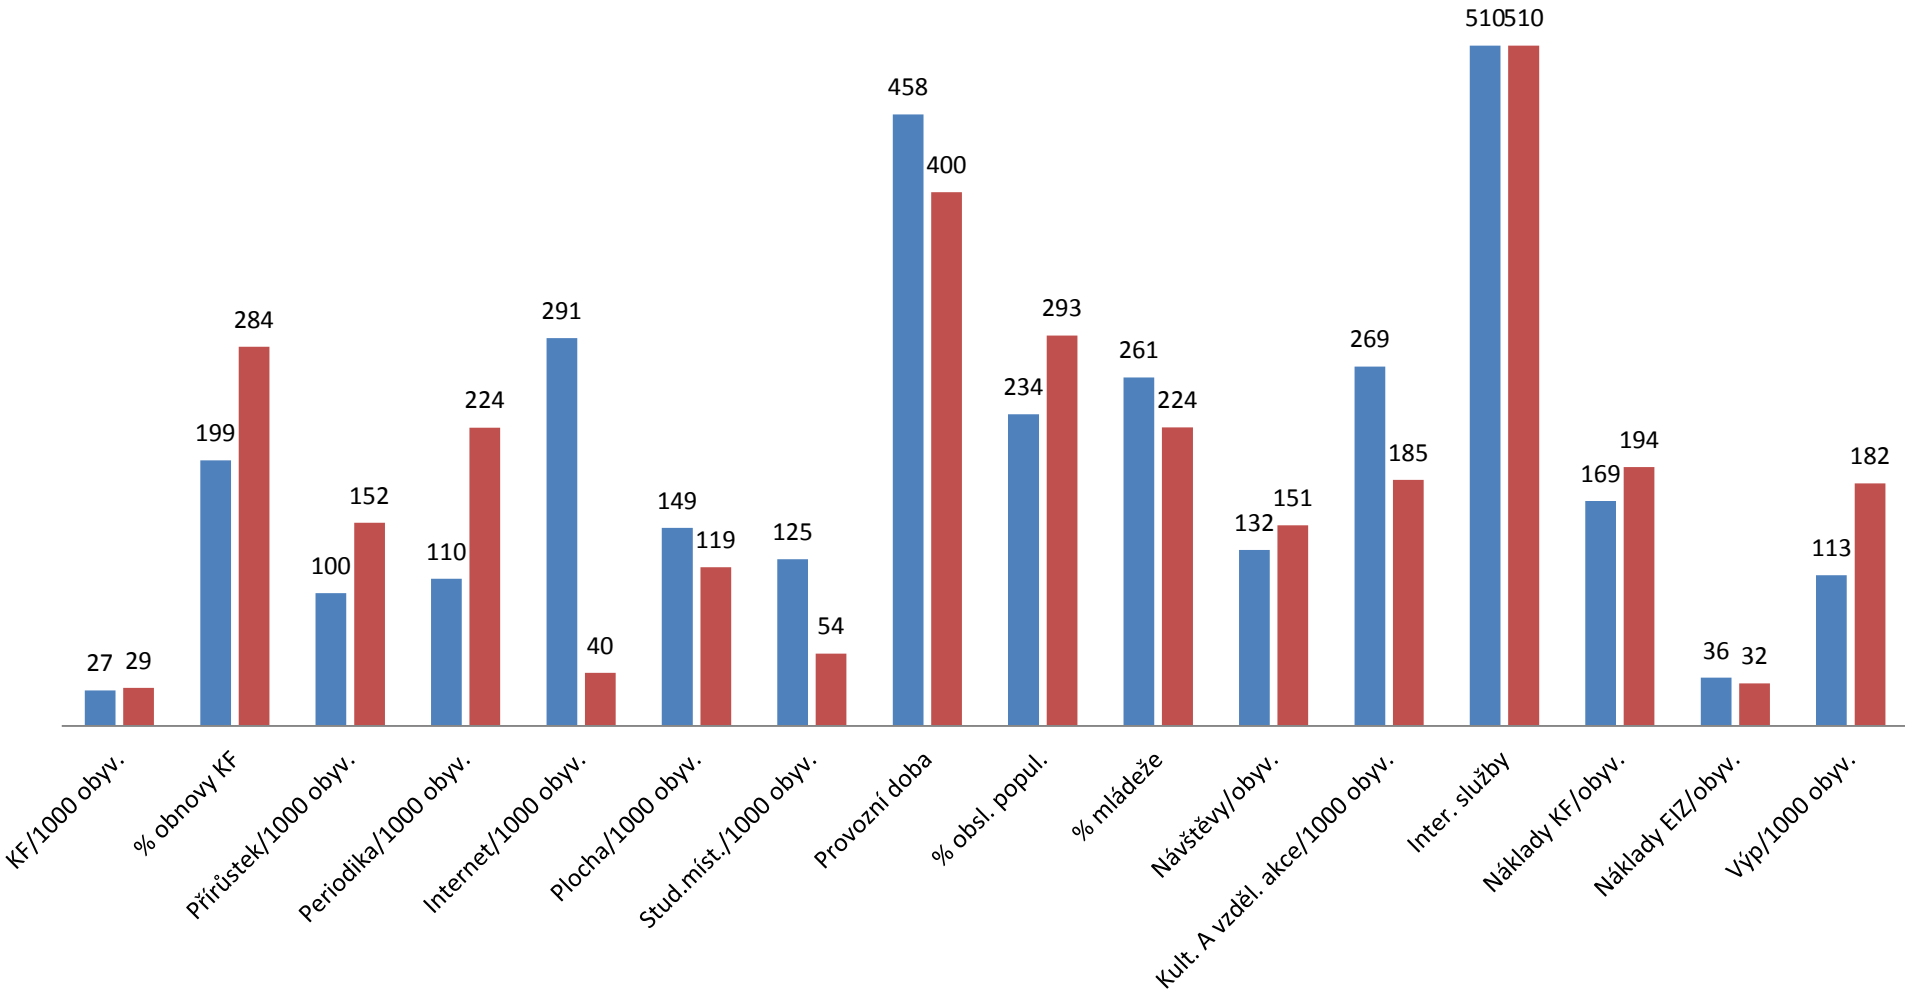

Do 5000 obyvatel

■ Horažďovice ■ Borovany ■ Velešín ■ Planá nad Lužnicí ■ Sázava

Do 10 000 obavatel - první část

■ Sedlčany ■ Valašské Klobouky ■ Nové Město nad Metují ■ Odolena Voda ■ Napajedla

Do 20 000 obyvatel

■ Kyjov ■ Ústí nad Orlicí ■ Dvůr Králové nad Labem

Do 40 000 obyvatel

■ Uherské Hradiště ■ Žďár nad Sázavou ■ Vyškov ■ Třebíč

Nad 40 000 obyvatel

Karviná Plzeň

Limity - omezení

- Malý počet účastníků
- Nemožnost navštívit více knihoven – max. 6
- První kolo – pouze hodnocení statistických dat
- Klíčový význam má, jak knihovna vypadá
 - Exteriér
 - Interiér
- Knihovny, které v poslední době neprošli obnovou, rekonstrukcí nemají šanci