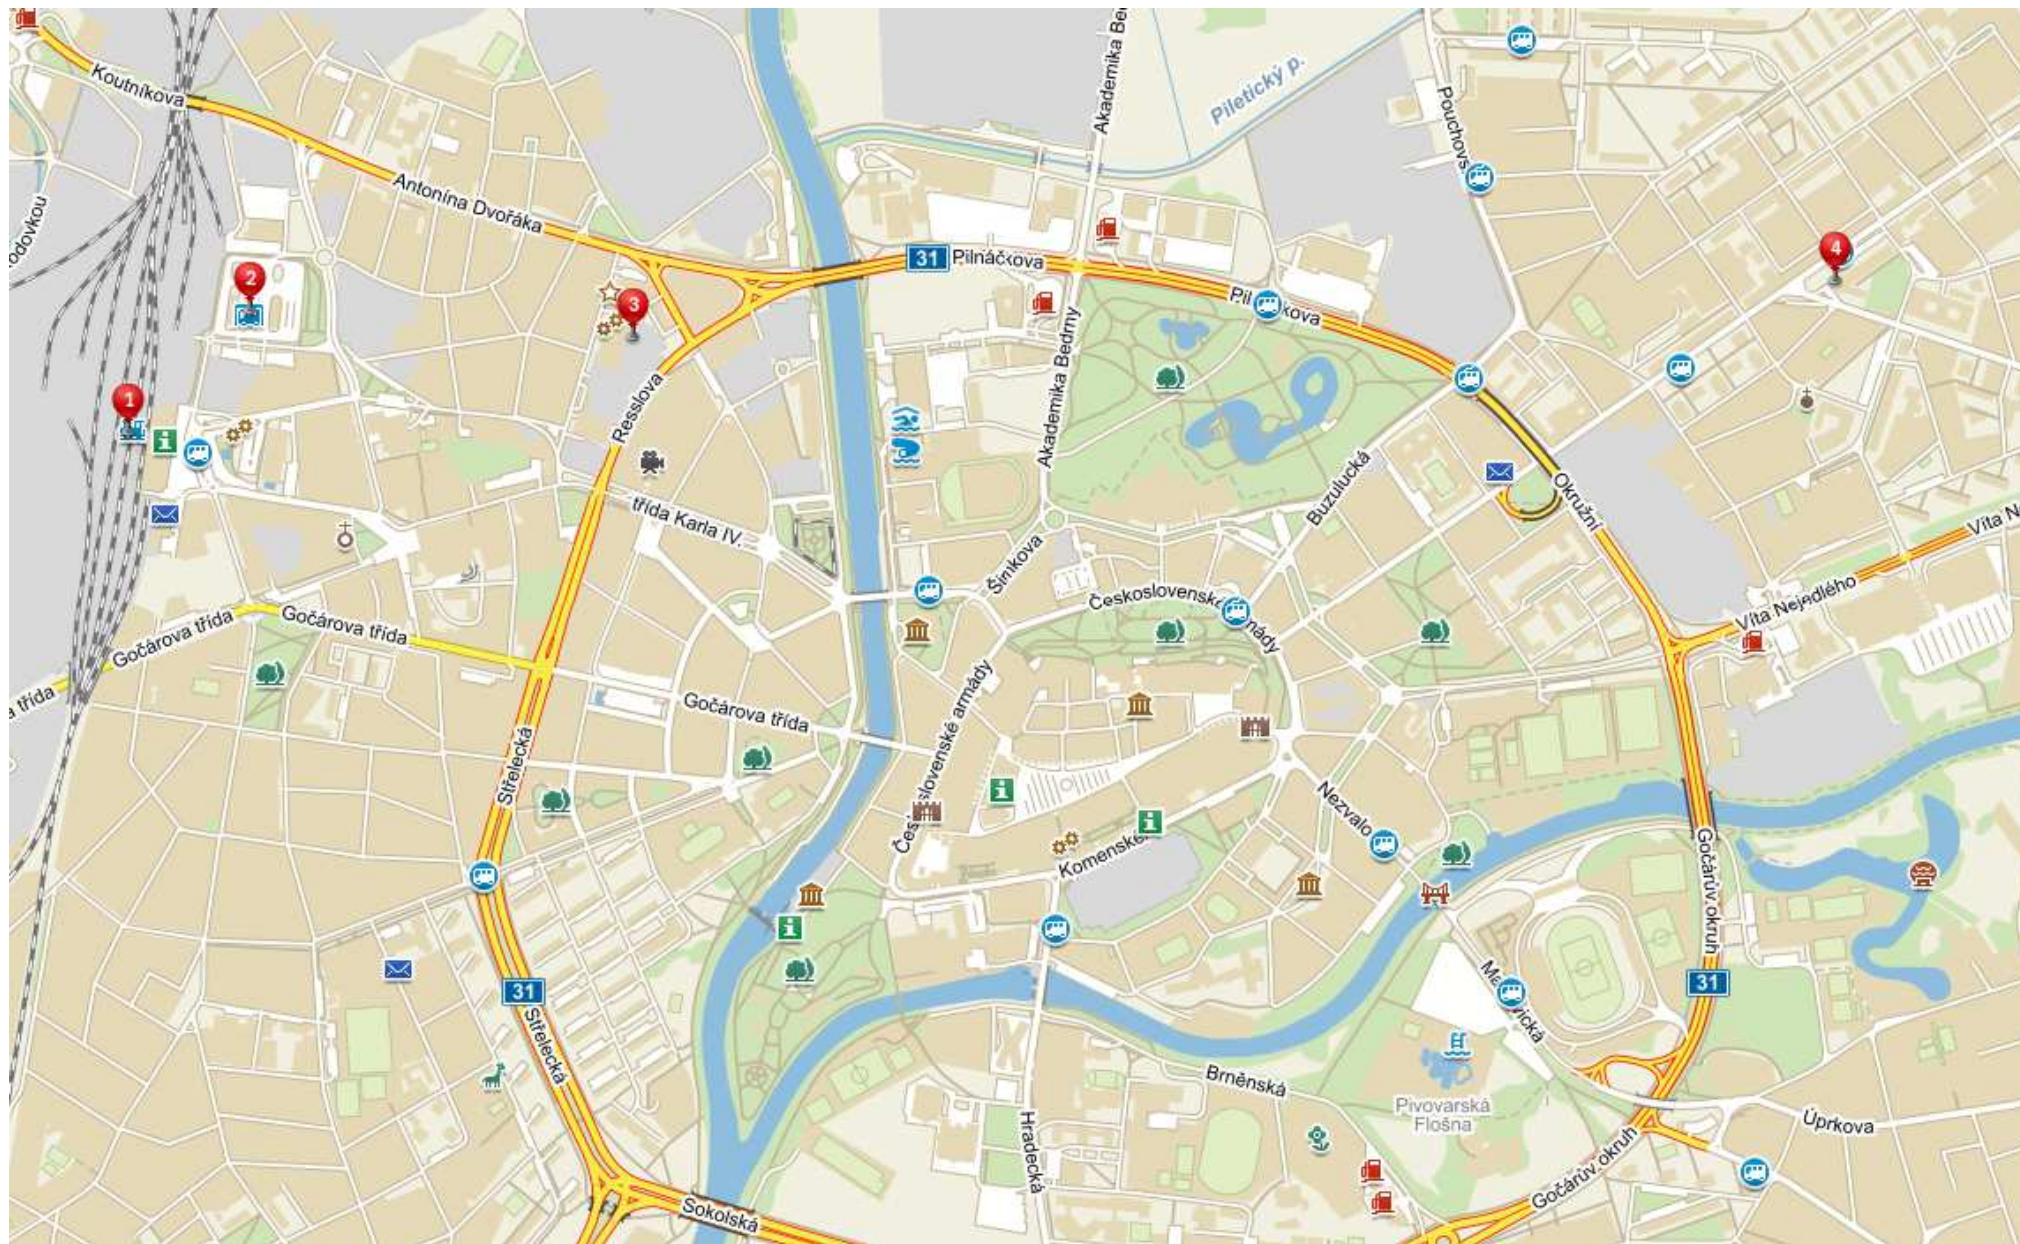

Valná hromada SKIP ČR 14. – 16. 6. 2016 v Hradci Králové - Orientační mapka

1. [Hlavní nádraží ČD](#) | 2. [Terminál hromadné dopravy](#): autobusy + MHD | 3. [Knihovna města Hradce Králové](#) | 4. [Hotel Alessandria ***](#)