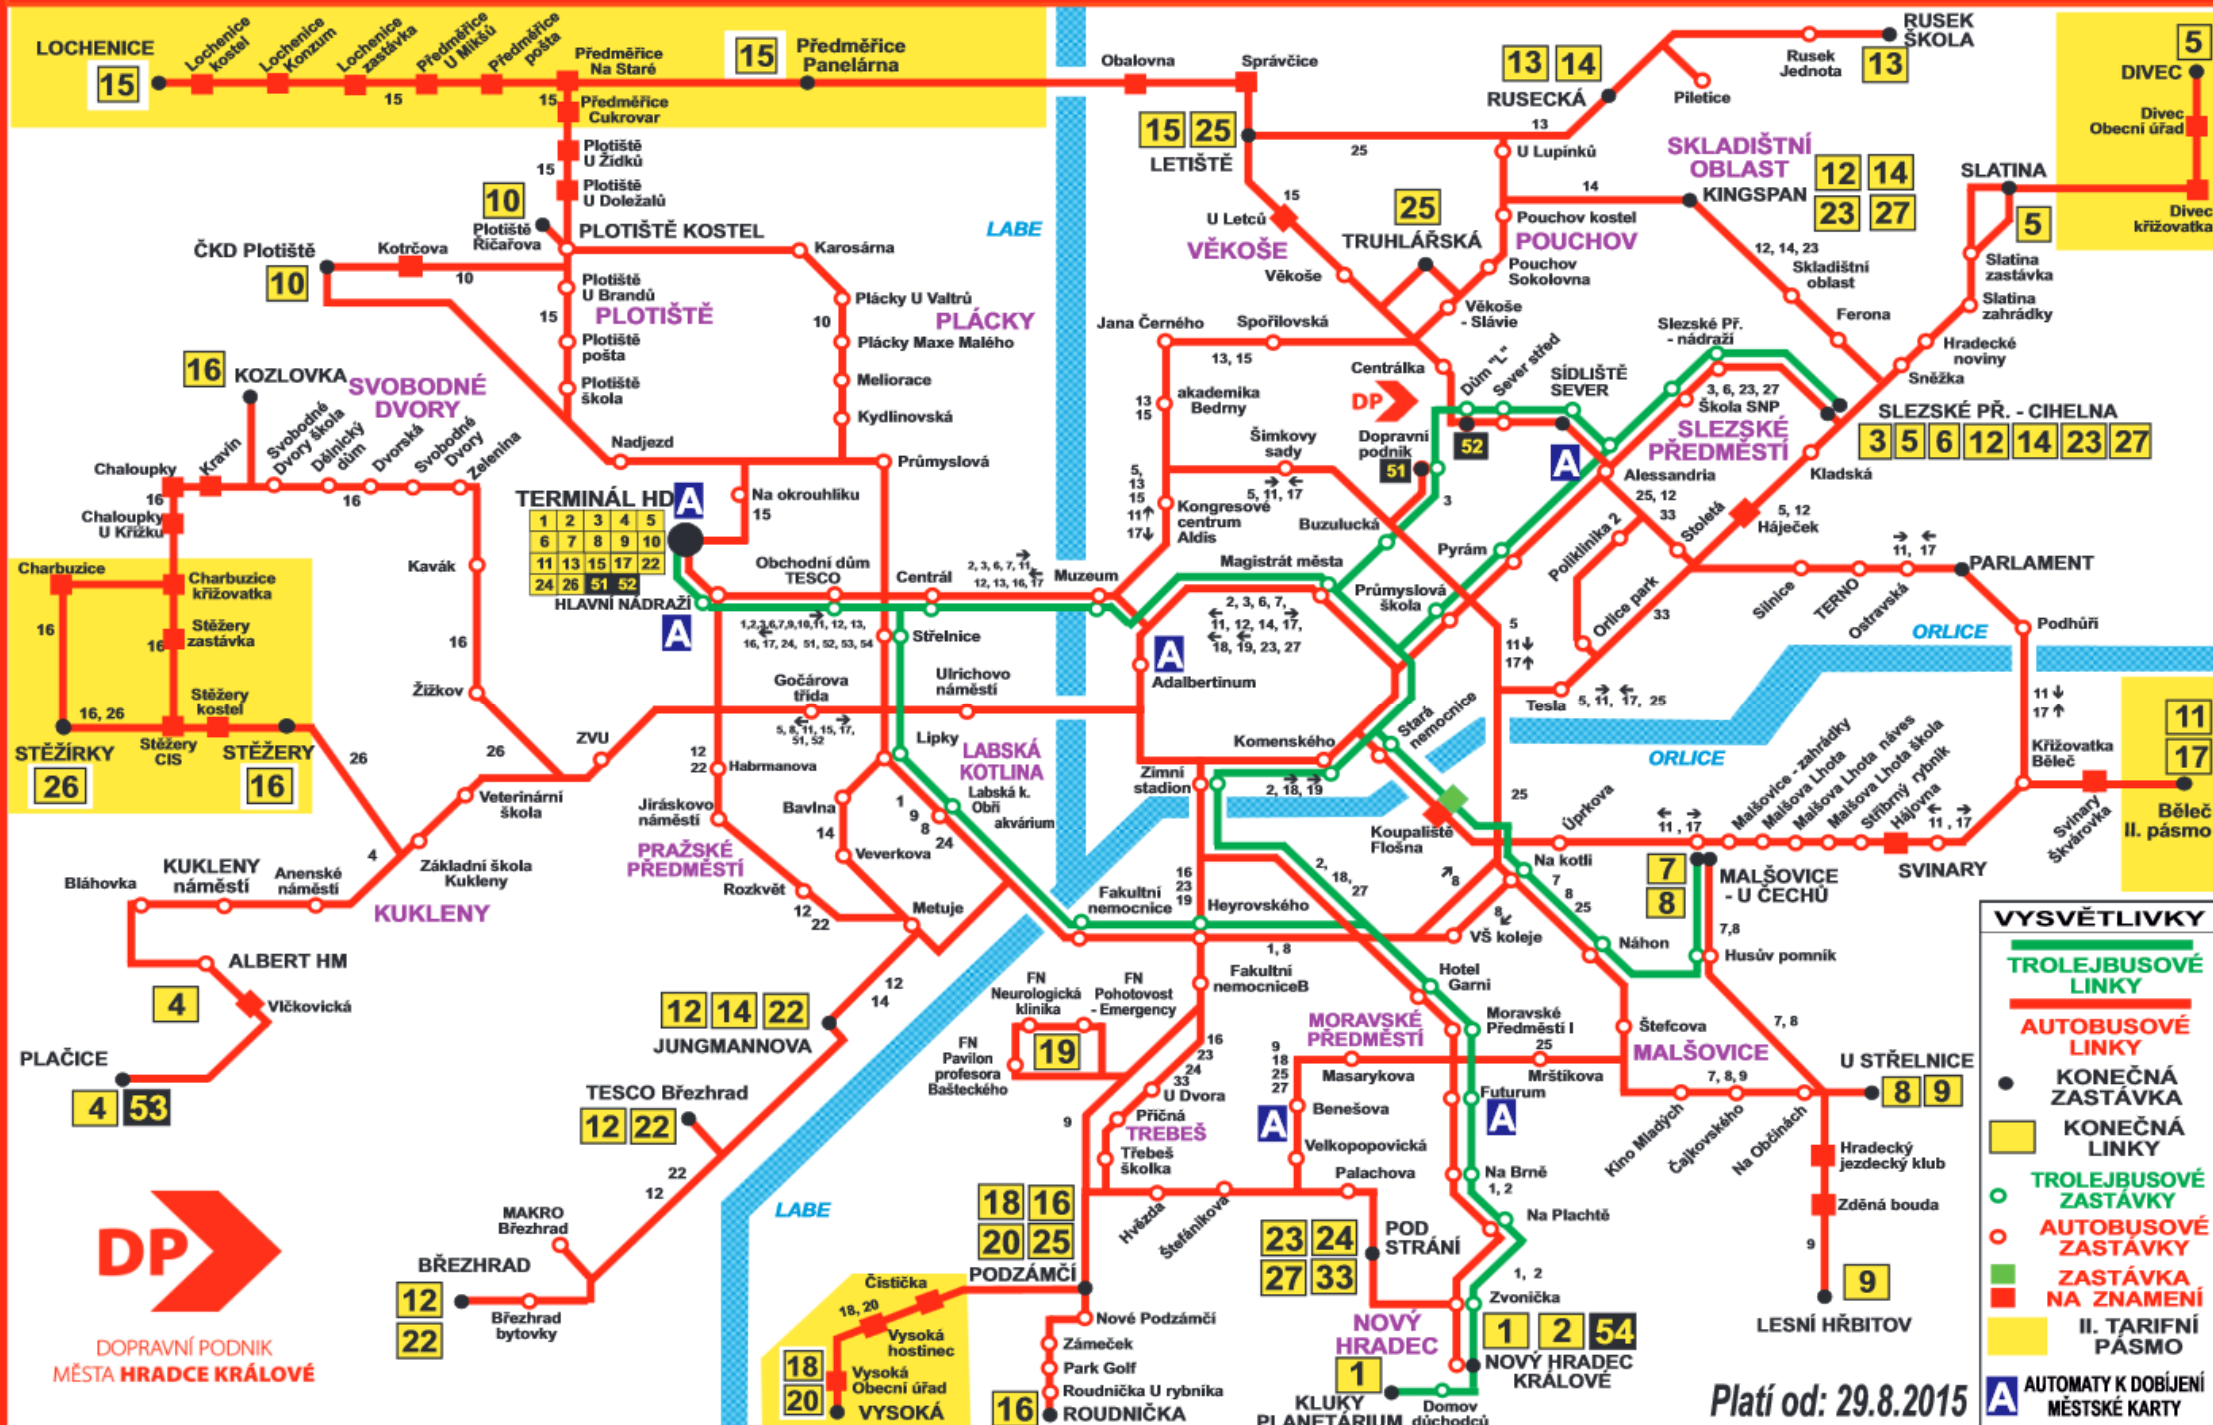

## Doprava z hlavního nádraží i terminálu k hotelu Alessandria

Linka č. 6 (výstupní zastávka Alessandria)

Linka č. 12 (výstupní zastávka Alessandria)

Linka č. 3 (výstupní zastávka SNP je kousek od hotelu Alessandria)

1. Cestující napíše SMS ve tvaru: **HK24**

Cena této objednací SMS je zpoplatněna jako běžná SMS dle tarifu daného operátora.

2. SMS odešle cestující na číslo **90230**

Číslo je společné pro všechny typy jízdenek a také pro všechny mobilní operátory ČR.

# ORIENTAČNÍ SCHÉMA MĚSTSKÉ HROMADNÉ DOPRAVY V HRADCI KRÁLOVÉ

1	2	3	4	5
6	7	8	9	10
11	13	15	17	22
24	26	51	52	

**VYSVĚTLIVKY**

- TROLEJBUSOVÉ LINKY
- AUTOBUSOVÉ LINKY
- KONEČNÁ ZASTÁVKA
- KONEČNÁ LINKY
- TROLEJBUSOVÉ ZASTÁVKY
- AUTOBUSOVÉ ZASTÁVKY
- ZASTÁVKA NA ZNAMENÍ
- II. TARIFNÍ PÁSMO
- AUTOMATY K DOBÍJENÍ MĚSTSKÉ KARTY