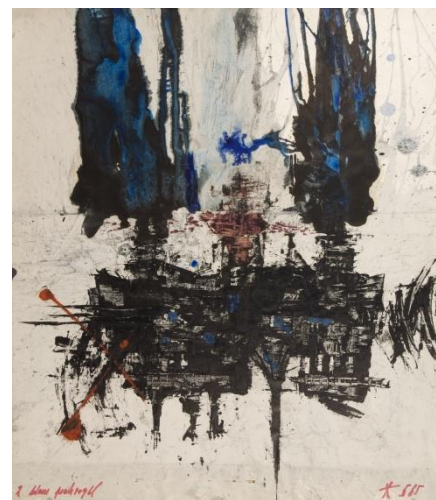

- Zpřístupnění sbírek GHMP veřejnosti (odborné, laické)
- Digitalizace a vizualizace sbírek GHMP
- Náhrada stávajícího morálně zastaralého SW
- Zapojení GHMP do souvisejících projektů (Magistrát, CES, ...)
- Zapojení GHMP do projektu EUROPEANA (kulturní dědictví EU)