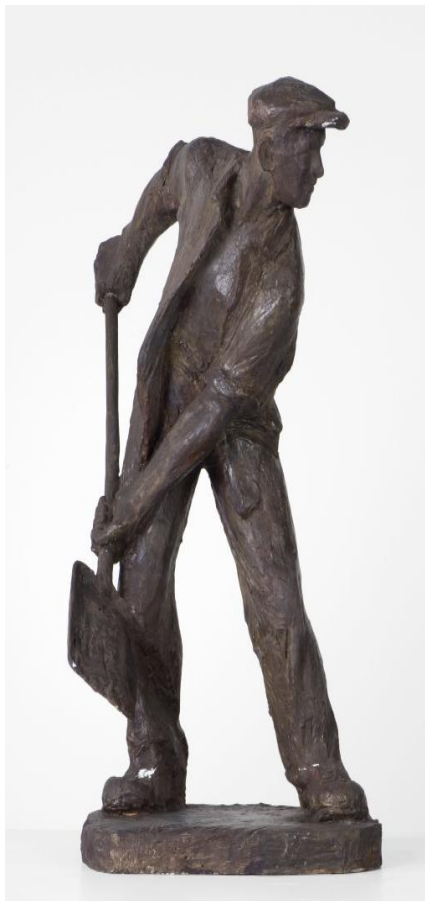

Restaurování

Výpůjčky (tuzemské, zahraniční)

Akvizice

Inventury (CES)

Cíle projektu /Záměry GHMP

- Zpřístupnění sbírek GHMP veřejnosti (odborné, laické)
- Digitalizace a vizualizace sbírek GHMP
- Náhrada stávajícího morálně zastaralého SW
- Zapojení GHMP do souvisejících projektů (Magistrát, CES, ...)
- Zapojení GHMP do projektu EUROPEANA (kulturní dědictví EU)