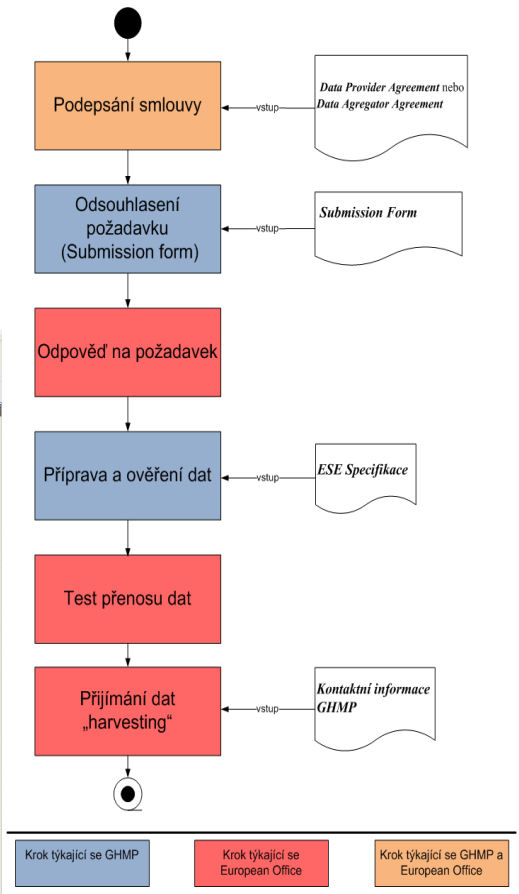

Moje Europeana O nás Zájmové skupiny Partneři ThoughtLab Zvol jazyk

malba Hledat

Refine Search Pokročilé vyhledávání

tento formulář: malba

Vše Texty (11) Obrazy (336) Video (0) Zvukové materiály (0)

Results 1 - 12 of 347

Malba na skie okenní
Národní muzeum, National Museum, Czech Republic
Athena

Psalterium cum canticiis et symbolis fidei
124 Europeana - Search results - Maestron 2.5.6

Graduši kůru v Lomnici nad Popelkou (Kni...
Nárc

Expositio hymnorum et sentimentiarum. text...
Nárc

Opera astrum auctororumque modernorum bohe...
1490 Národní knihovna České republiky - National Library of the Czech Republic
The European Library

Lee: Cist
1281 Nárc

Průběžný obsah:
Béms
Tlow, German
Thompson, Dorothy
Thomas, Sidney Olchivist
Všechny průběžný obsah

Vyber akci:
Přidat tag
Sdílet v záložce
Ulož do Mých Europeana
Přihlásit se | Zaregistrovat se

Moje Europeana Komunity Partneři Časová osa (beta) Experimentální dílny Zvol jazyk

Hledat

Průběžný obsah: Smetana, Bedřich

Údaje o položce

Národní knihovna České republiky

Smetana, Bedřich
Název: Smetana, Bedřich
Datum: unknown
Titul: SLUB/Deutsche Fotothek
Popis: Smetana, Bedřich
Formát: image/jpeg
Zdroj: SLUB/Deutsche Fotothek
Práva: SLUB/Deutsche Fotothek
Poskytovatel: Saxon State Library - Dresden State and University Library (SLUB) - germany
Více

Zobrazit v původním kontextu
Objevit se v novém okně

O nás: O ústí European Možnosti přístupu Mapa stránek Podmínky užití Ochrana osobních dat Jazyková politika Kontakty | Polní nám ohlas spolupracovníci Evropskou uni

1947M 18.9.2009 9:49:53