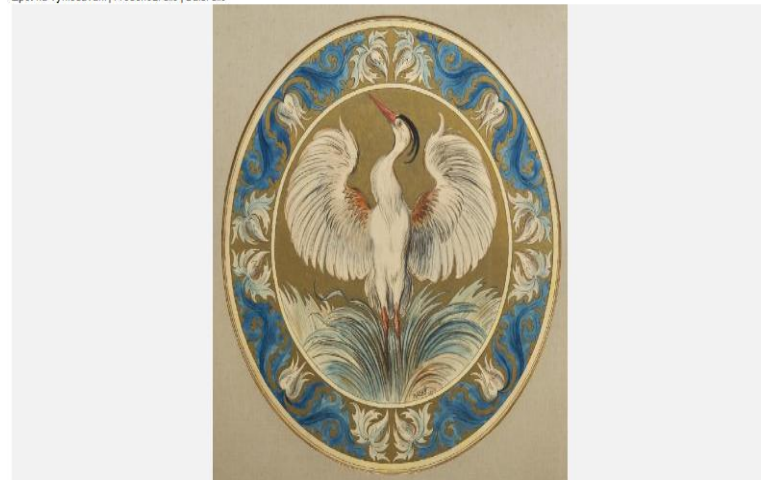

Galerie hlavního města Prahy

english

navštívte
poznávejte
zapojte se
vyhledávejte

Sbírkový

Galerie hlavního města Prahy, po Národní galerii druhá nejvýznamnější v České republice, byla založena 1. května 1963. Bylo jí uloženo shromažďovat, odborně ochraňovat, vědecky zpracovávat a vystavovat české umění 19., 20. a 21. století.

hledat

O sbírkách GHMP

Umění A-Z

Vstup do sbírky

Dílo týdne

Malby

Plastiky

Kresby

Grafiky

Fotografie

Nábytek

Bilicův fond

Slovanská epopej

o galerii

vize

historie

otevřít dleba a vstupné

aktuality a tiskové zprávy

praktické informace k návštěvě

objekty

Městská knihovna, 2. p.

Dům U Kamenného zvonu

Dům U Zlatého prstenu

Staroměstská radnice, 2. p.

Bilicova vila

Trojský zámek

Staroměstská vila

edukace

školy

děti

rodiny

dospělí

seniři

znevýhodnění

řemeslníci

zasílání noviniek

vyžádejte e-mail

---

mapa webu

kontaktujte nás

Aleš Mikoláš: Volavka, 1910

Sbírka: Malba
Technika: akvarel
Materiál: papír
Rozměry: výška 109.0 cm, šířka 109.0 cm
Inv. č.: M - 13
© GHMP

Dekorativní terč – volavka s rozepjatými křídly. Ve středním kruhu je kresebně i barevně stylizovaná volavka ve vysoké trávě. Vnější kruhový pás vyplněn akantovým ornamentem.

Další díla umělce

Aleš Mikoláš
Kresba k Živlům

Aleš Mikoláš
Holo Slovanstva Praze
1904

Aleš Mikoláš
Podobana K. H. Máchy
1907

Aleš Mikoláš
Libušino proroctví – karton k
mozaice ve vestibulu
Pražského národního divadla

Aleš Mikoláš
Oře a lov
1891