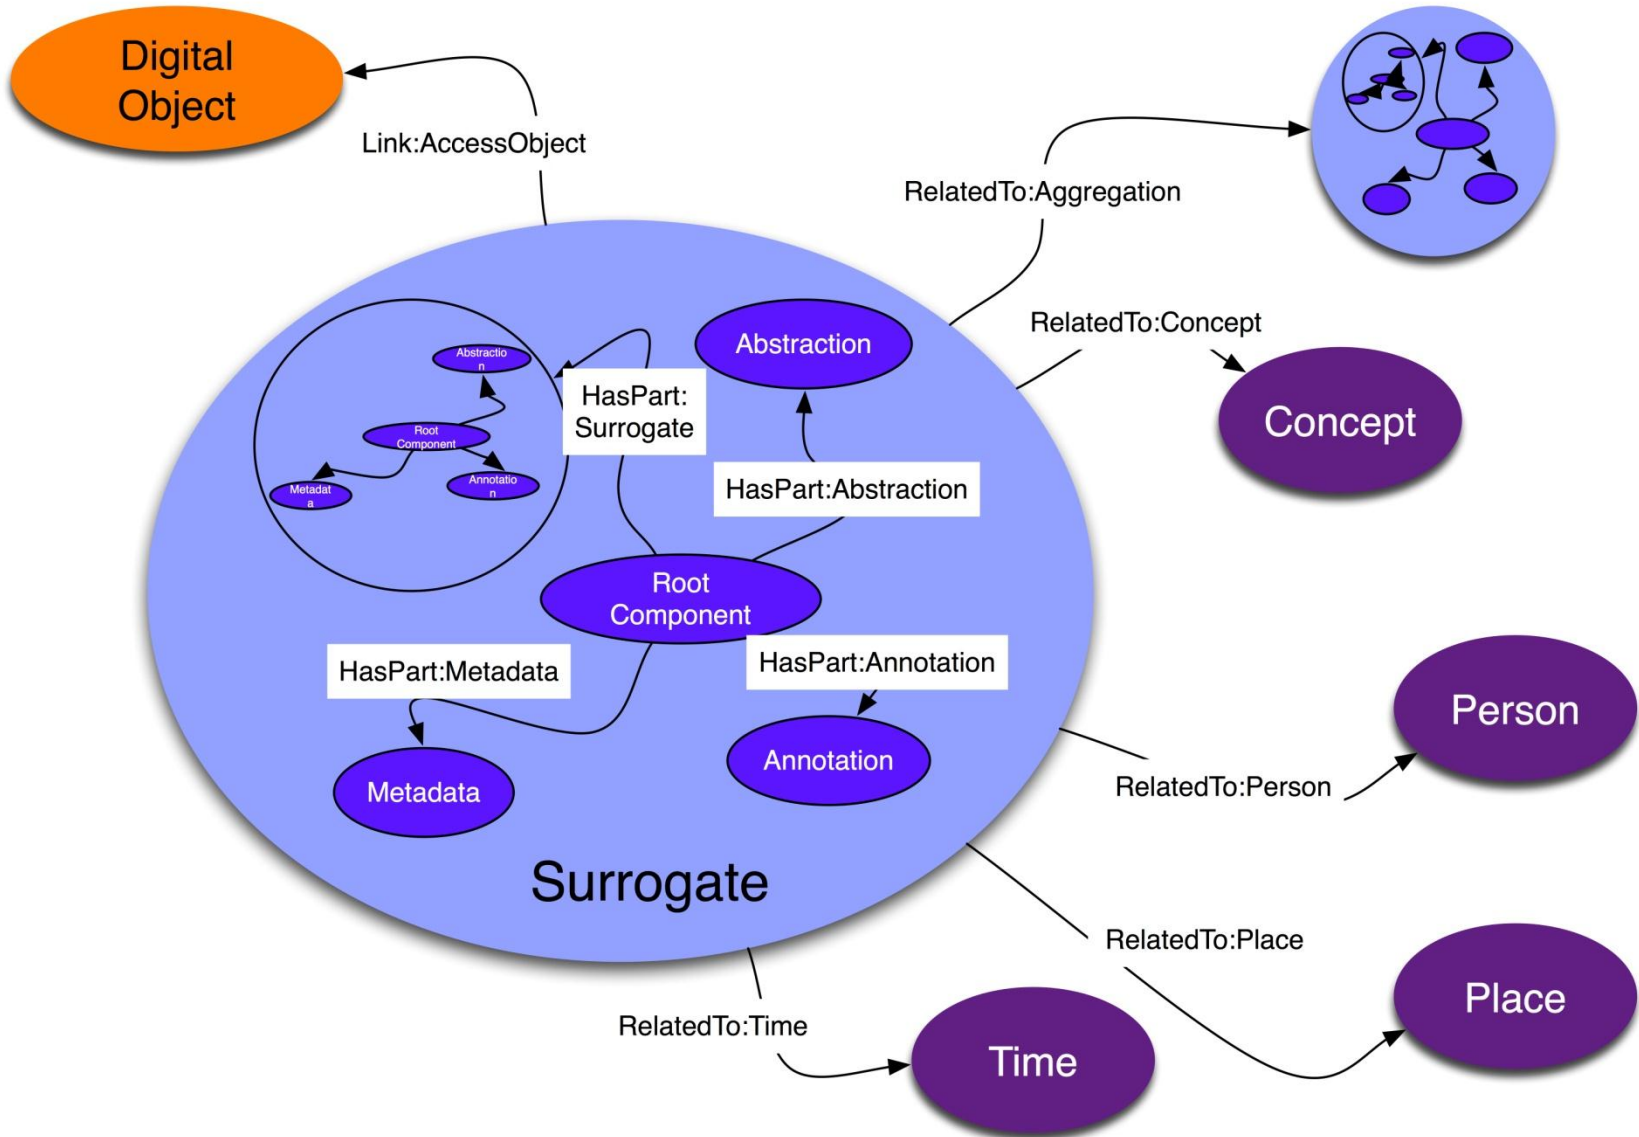

- Predbežné dotazníky na zistenie:
 - Rozsahu obsahu, schém metadát, existujúcich aktivít na harvestovanie a agregáciu metadát na regionálnej úrovni
 - Stav technickej infraštruktúry a znalostí
- Výber a inštalácia repozitárov a/alebo prispôsobenie existujúcich systémov
- Štandardy a infraštruktúra
 - Testovanie a implementácia ESE, Workflow, Content Checker a pripomiekovanie ostatných nástrojov a dokumentov
- Školenia a prenos znalostí

Aktivity 2 - prenos obsahu

- Partneri EuropeanaLocal si naištalovali a naplnili repozitáre
- a spolupracovali s Europeanou na testovaní a zbere ich obsahu
- K dátumu 21 Júl 2011 partneri EuropeanaLocal prispeli **4.984.952** položkami do Europeany
- A ďalší obsah ešte prichádza

ESE – Europeana Semantic Elements

- 15 pôvodných Dublin Core (DC) elementov, podmnožina DC terms a sada 13 Europeana elementov.
- Aktuálna verzia 3.4
- Používa sa priamo v Europeane ako interný formát

Zber údajov cez OAI-PMH

EDM – Europeana Data Model

B. Ingestion workflow of a data set: EuropeanaLocal to Europeana

“Pioniersky projekt”

1st project to start
June 2008

Obsah – Europeana Local

- Prvý projekt, ktorý dodal dáta do Europeana Prototype (Dec '09)
- Najväčší prispievateľ do Europeany
 - Viac ako 3.5 miliónov digitálnych objektov v release Rýn = 1/3 celého obsahu
 - Skoro 5 miliónov na konci projektu
- Lepšia reprezentácia lokálneho a regionálneho obsahu v Europeane , viac ako 1/3 textov pochádza z ELocal