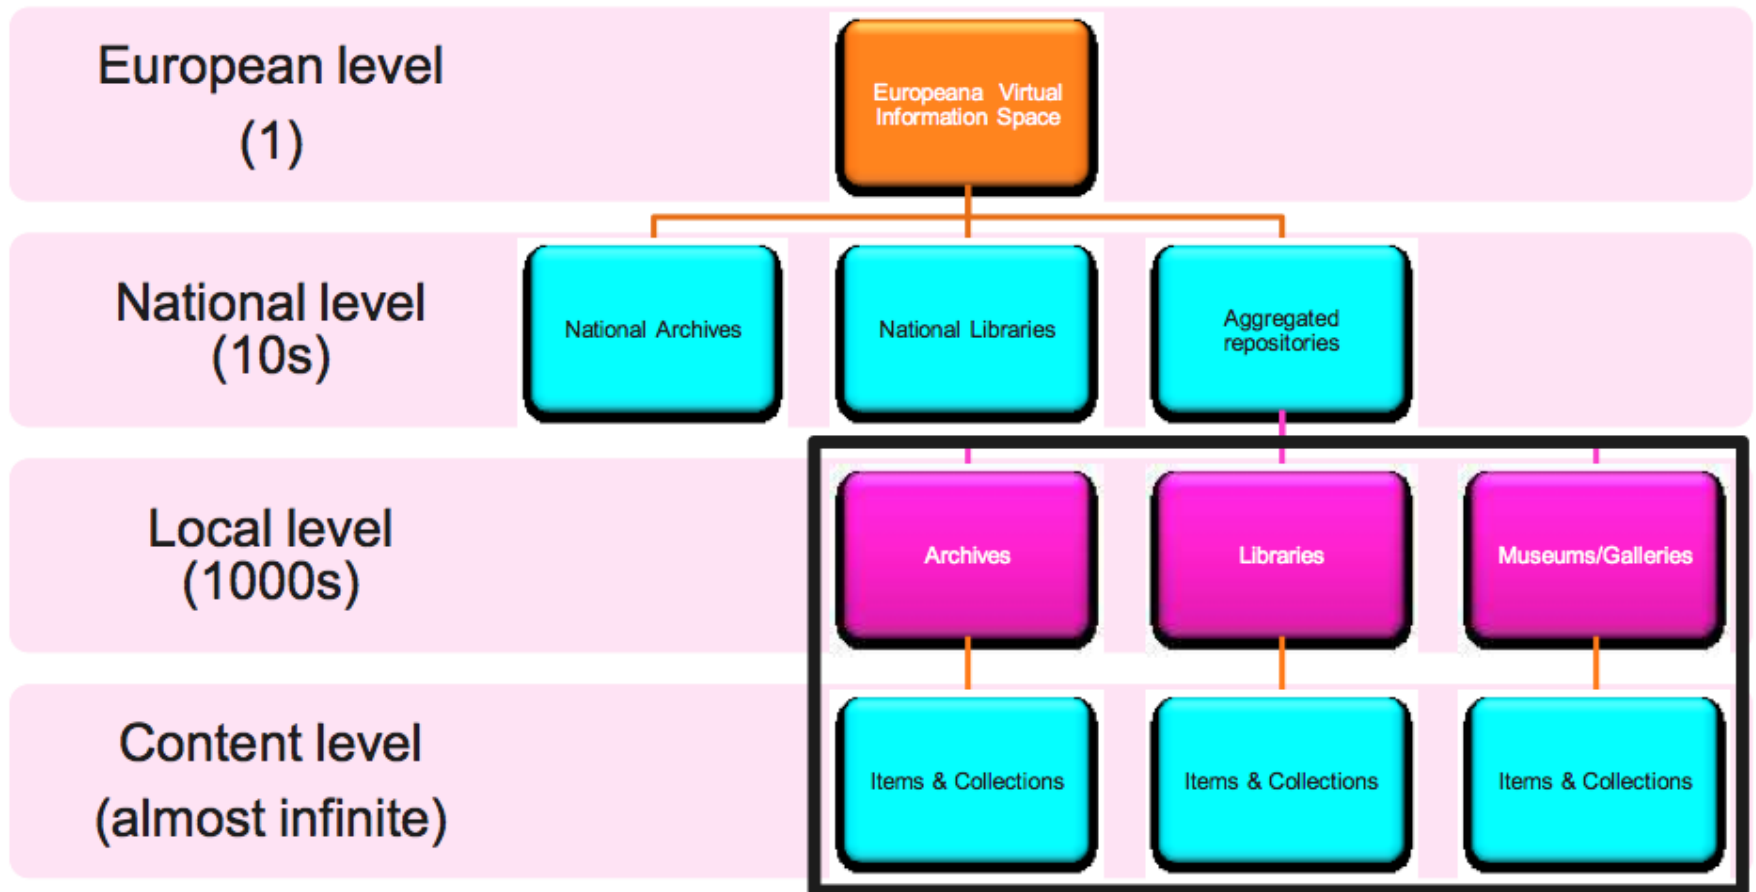

europaena
think culture

Europeana Local

Rastislav Reháč, EEA

Archivy, knihovny, muzea v dig. svete 2011

30. November 2011, Praha

Europeana Local

- Jeden z rodiny projektov financovaných z eContentPlus na podporu Europeany
- Best Practice Network
- Zameraný na **lokálne a regionálne** múzeá, galérie, knižnice a audiovizuálne inštitúcie

Potencionálne zdroje obsahu

Konzorcium

Partneri

- 1 Sogn og Fjordane County Municipality
- 2 Stichting European Digital Library
- 3 MDR Partners
- 4 Public Library 'Pencho Slaveykov' (Public Library of Varna)
- 5 Cyprus Research and Educational Foundation
- 6 Cross Czech A.S
- 7 Roskilde Kommune
- 8 City of Helsinki
- 9 Zentral- und Landesbibliothek Berlin
- 10 Veria Central Public Library
- 11 Békés County Library & Human Service Centre
- 12 An Chomhairle Leabharlanna
- 13 Regione Marche
- 14 National Library of Latvia
- 15 Dizi (Lithuania)
- 16 AcrossLimits Technologies Ltd

- Predbežné dotazníky na zistenie:
 - Rozsahu obsahu, schém metadát, existujúcich aktivít na harvestovanie a agregáciu metadát na regionálnej úrovni
 - Stav technickej infraštruktúry a znalostí
- Výber a inštalácia repozitárov a/alebo prispôsobenie existujúcich systémov
- Štandardy a infraštruktúra
 - Testovanie a implementácia ESE, Workflow, Content Checker a pripomiekovanie ostatných nástrojov a dokumentov
- Školenia a prenos znalostí

EDM – Europeana Data Model

B. Ingestion workflow of a data set: EuropeanaLocal to Europeana

“Pioniersky projekt”

1st project to start
June 2008

Obsah – Europeana Local

- Prvý projekt, ktorý dodal dáta do Europeana Prototype (Dec '09)
- Najväčší prispievateľ do Europeany
 - Viac ako 3.5 miliónov digitálnych objektov v release Rýn = 1/3 celého obsahu
 - Skoro 5 miliónov na konci projektu
- Lepšia reprezentácia lokálneho a regionálneho obsahu v Europeane , viac ako 1/3 textov pochádza z ELocal