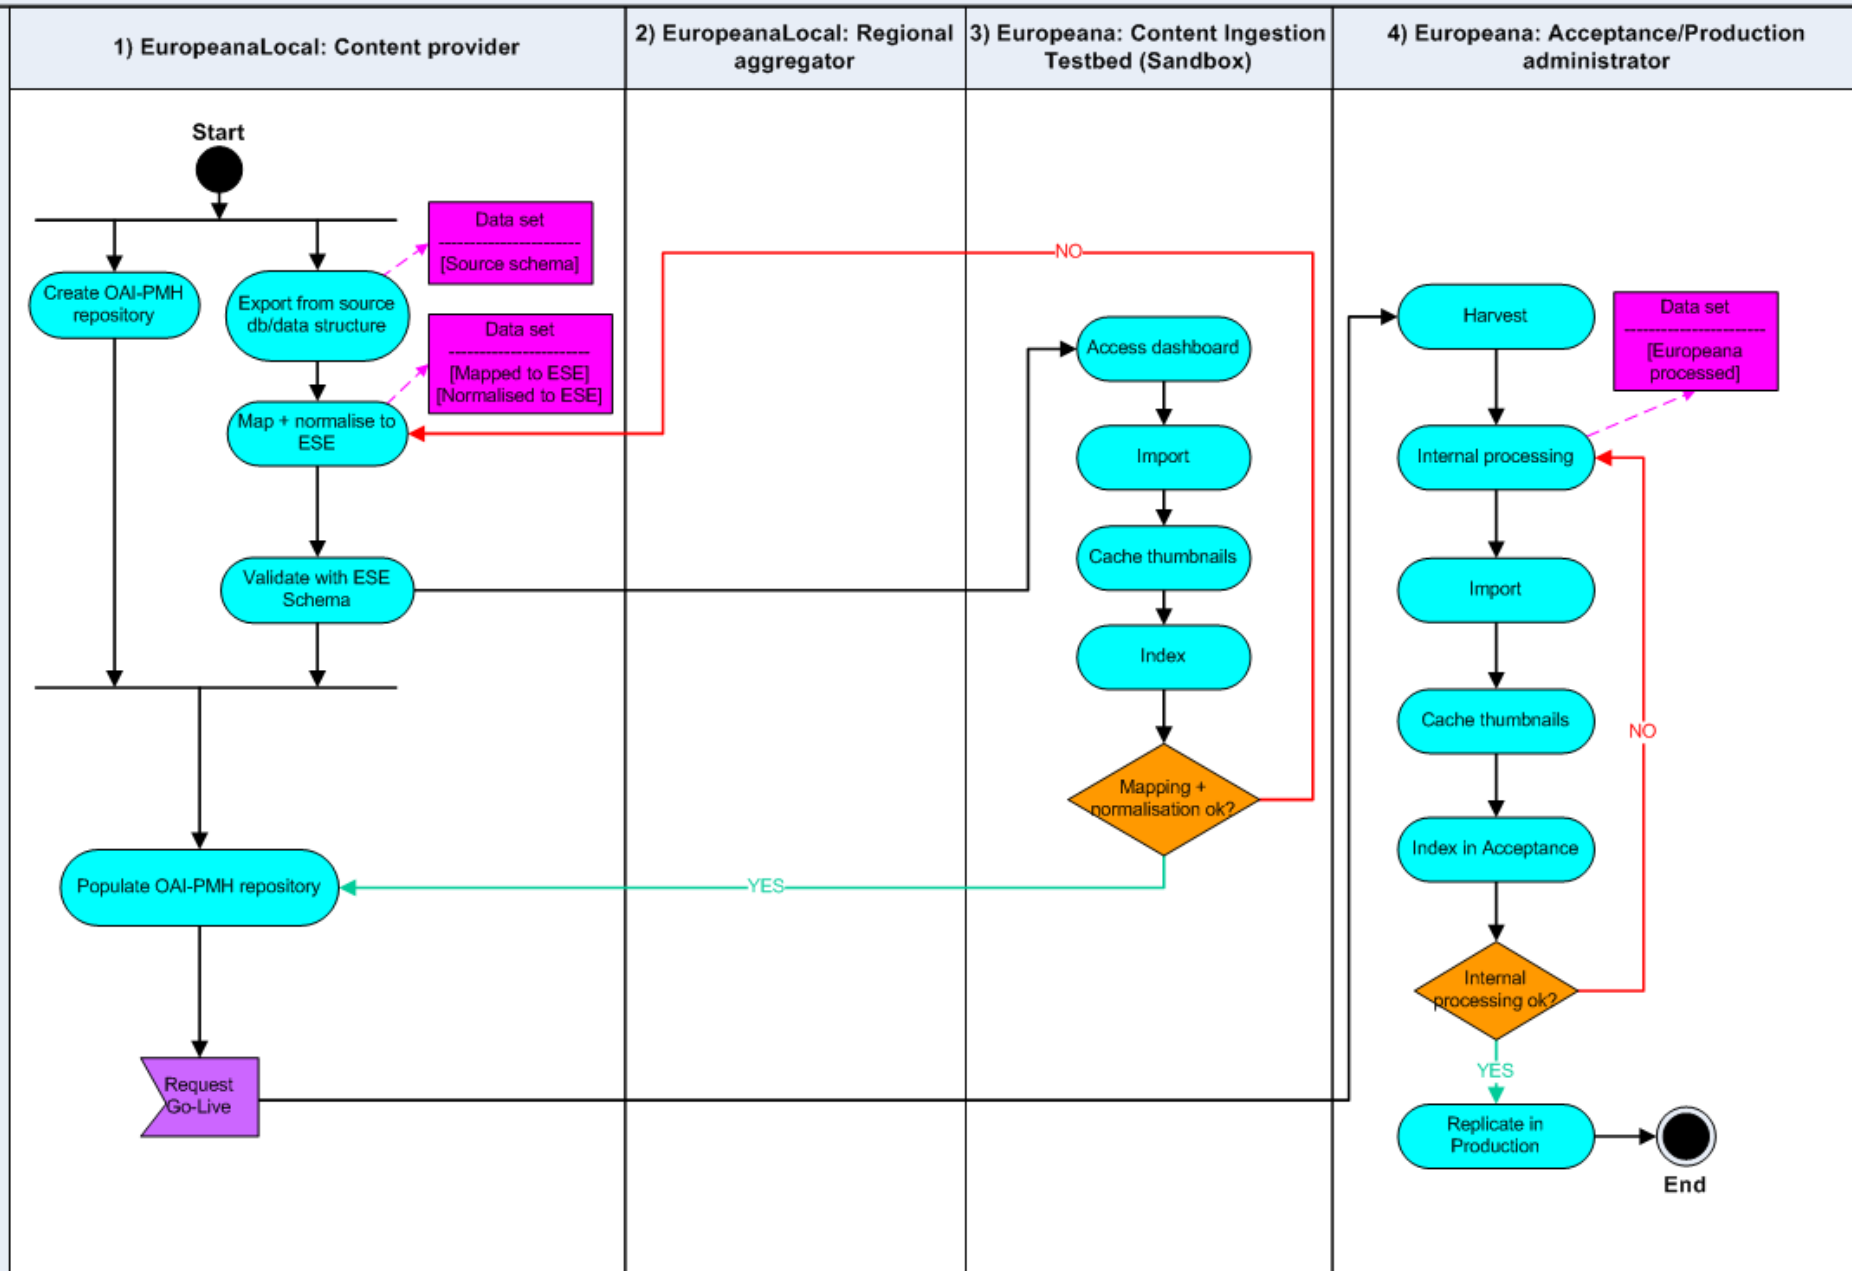

- Predbežné dotazníky na zistenie:
 - Rozsahu obsahu, schém metadát, existujúcich aktivít na harvestovanie a agregáciu metadát na regionálnej úrovni
 - Stav technickej infraštruktúry a znalostí
- Výber a inštalácia repozitárov a/alebo prispôsobenie existujúcich systémov
- Štandardy a infraštruktúra
 - Testovanie a implementácia ESE, Workflow, Content Checker a pripomiekovanie ostatných nástrojov a dokumentov
- Školenia a prenos znalostí

ESE – Europeana Semantic Elements

- 15 pôvodných Dublin Core (DC) elementov, podmnožina DC terms a sada 13 Europeana elementov.
- Aktuálna verzia 3.4
- Používa sa priamo v Europeane ako interný formát

Zber údajov cez OAI-PMH

EDM – Europeana Data Model

B. Ingestion workflow of a data set: EuropeanaLocal to Europeana

“Pioniersky projekt”

1st project to start
June 2008

Obsah – Europeana Local

- Prvý projekt, ktorý dodal dáta do Europeana Prototype (Dec '09)
- Najväčší prispievateľ do Europeany
 - Viac ako 3.5 miliónov digitálnych objektov v release Rýn = 1/3 celého obsahu
 - Skoro 5 miliónov na konci projektu
- Lepšia reprezentácia lokálneho a regionálneho obsahu v Europeane , viac ako 1/3 textov pochádza z ELocal