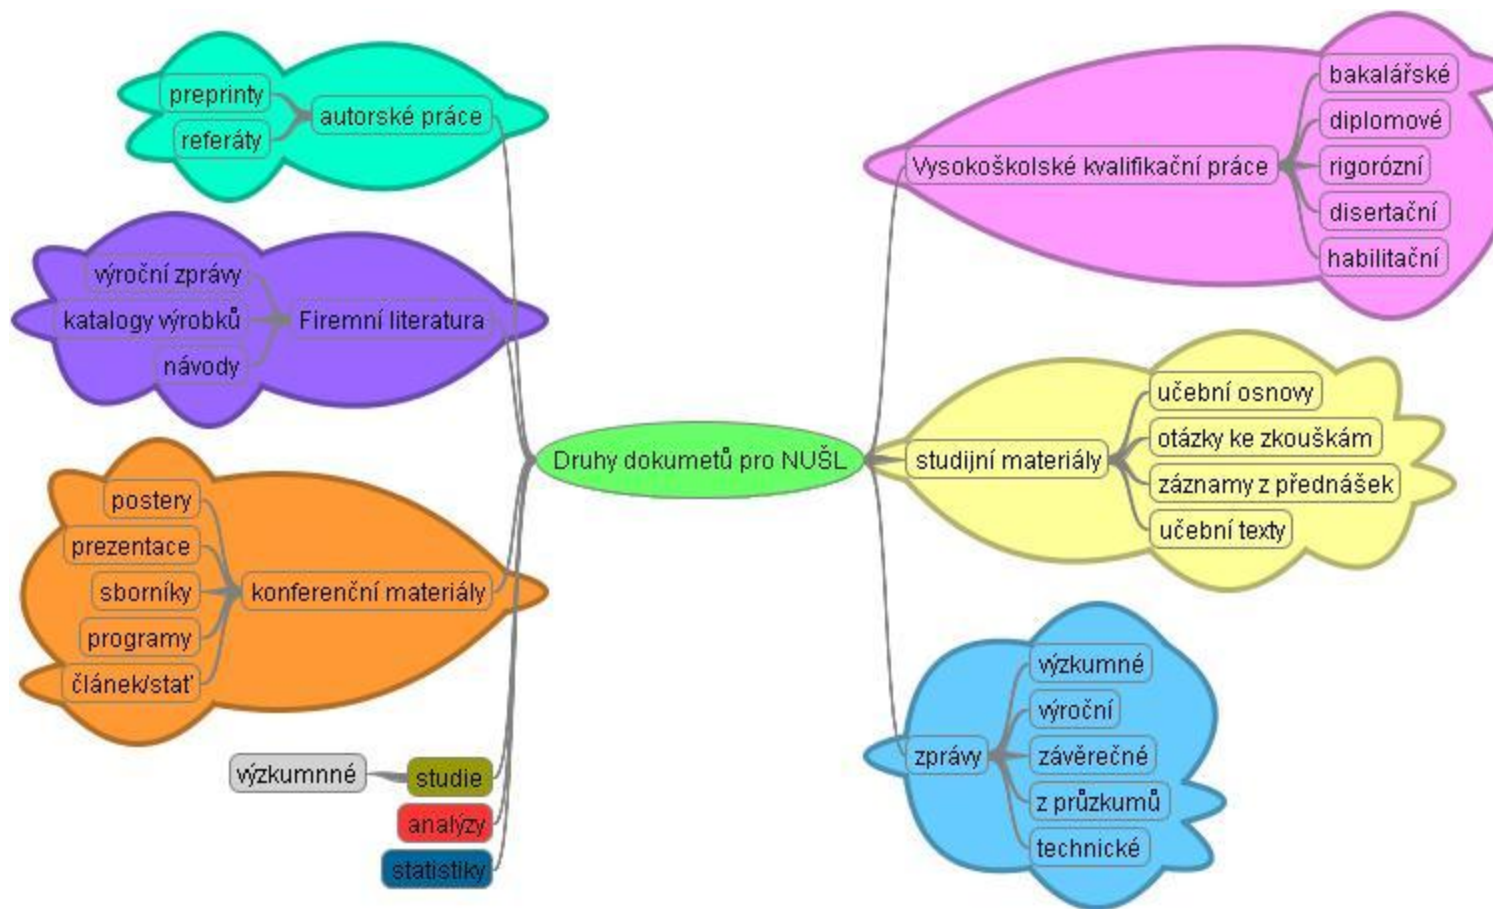

Šedá literatura pro NUŠL

210 mm